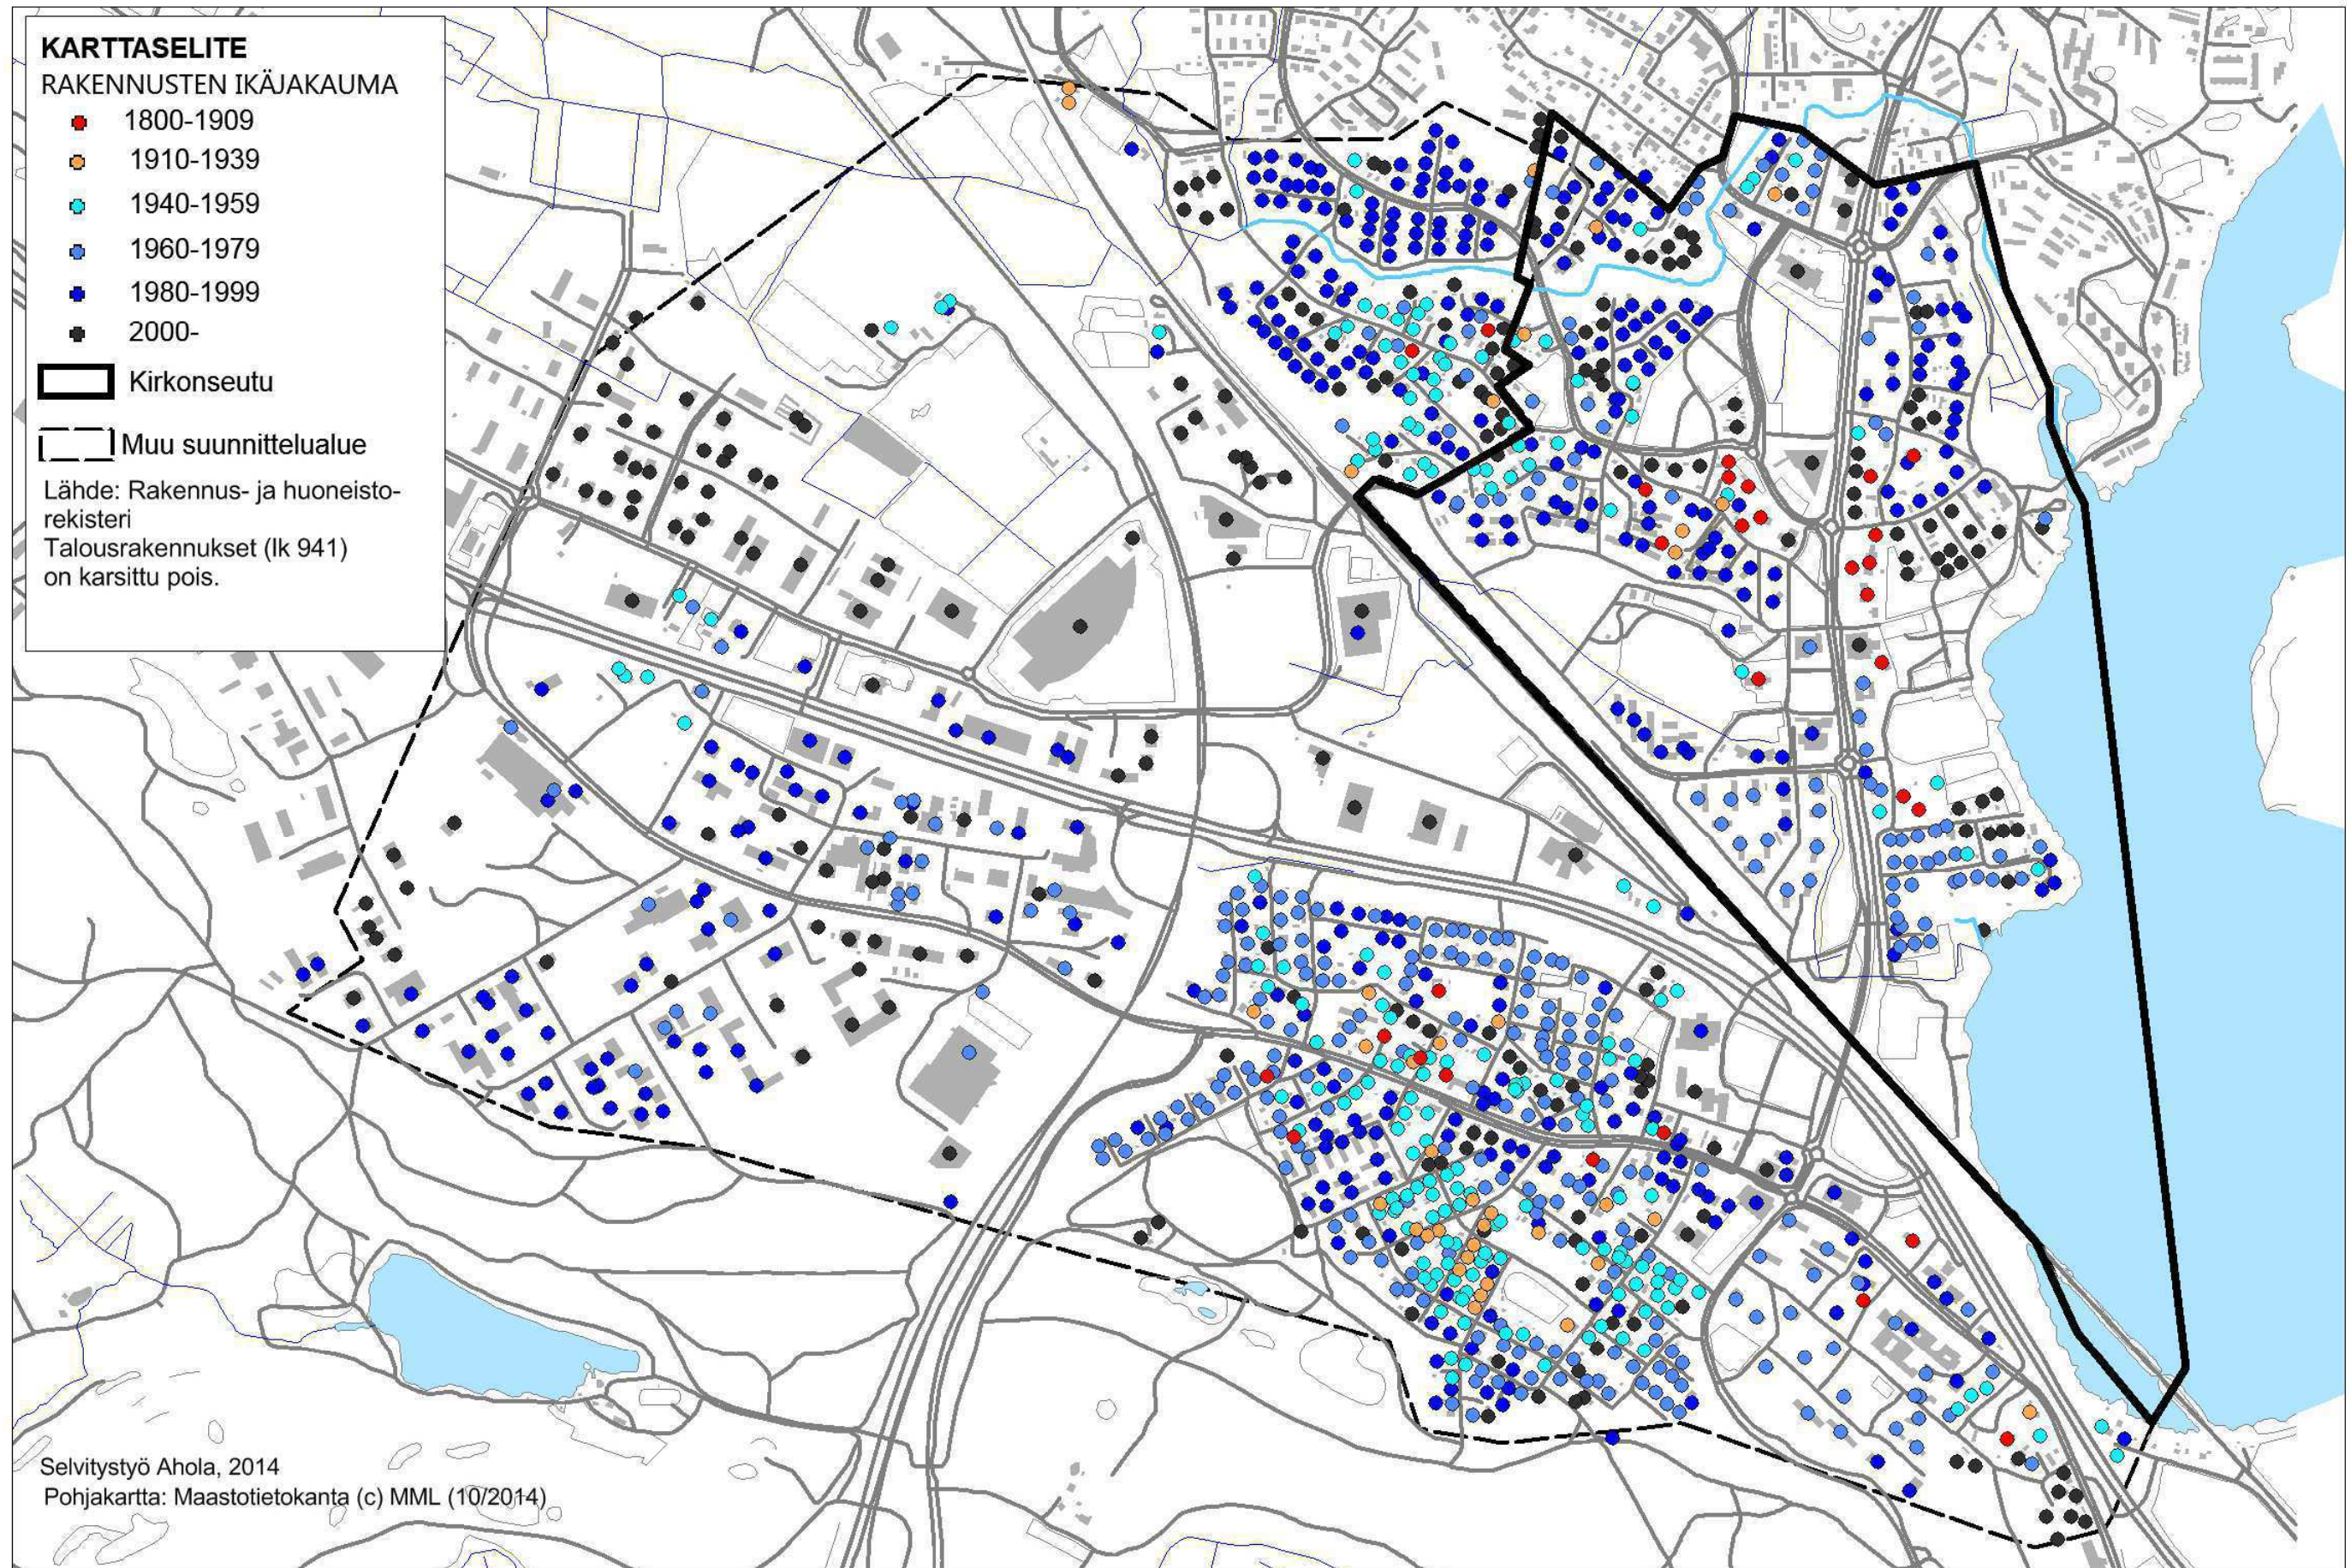

RAKENNUSKANNAN IKÄJAKAUMA

Liite 3

Alueet ja kohteet 2011

- 1 Mikkolan talo
- 2 Vihriälän asuinrakennus ja puukujanne
- 3 Saurion seurantalo ja puukujanne
- 4 Ylöjärven Yhtenäiskoulu
- 5 Soppeenmäen mäkitupalais- ja pientila-asutus
- 6 Pihlajalinnan kerrostalo
- 7 Soppeenmäen pientaloalue
- 8 Työväentalo (purettu 2014)
- 9 Rotikontanhuan tyyppitalot
- 10 Linnan pientalo
- 11 Vesitorni
- 12 Soppeenmäen pistetalot
- 13 Kääriäistentie-Mikkolan-vainiontien pientaloalue

Alueet ja kohteet 2014

- 14 Kirkkomaa
- 15 Kirkko
- 16 Pappila ja pihapiiri
- 17 Räikän talo ja puisto
- 18 Pietilä ja pihapiiri
- 19 Pietilän makasiini
- 20 Pietilän väentupa
- 21 Kiviniemi
- 22 Vanha koulu ja asuinrakennus
- 23 Urkkola (Urkonmäki)
- 24 Suojanen
- 25 Krankkula
- 26 Rauhala (kanttorila)
- 27 Räikäntorni

KARTTASELITE

- | | | |
|--|--|---|
|  Kohde | Selvitysalue 2014  | Pohjakartta  Puisto |
|  Aluekokonaisuus | Selvitysalue, 2011  |  Rakennukset |
|  Kohteeseen liittyvä alue |  | |
|  Aluemainen kohderyhmä |  Hajanaista kohderyhmää yhdistävä tie | |
|  Aluekokonaisuus | | |