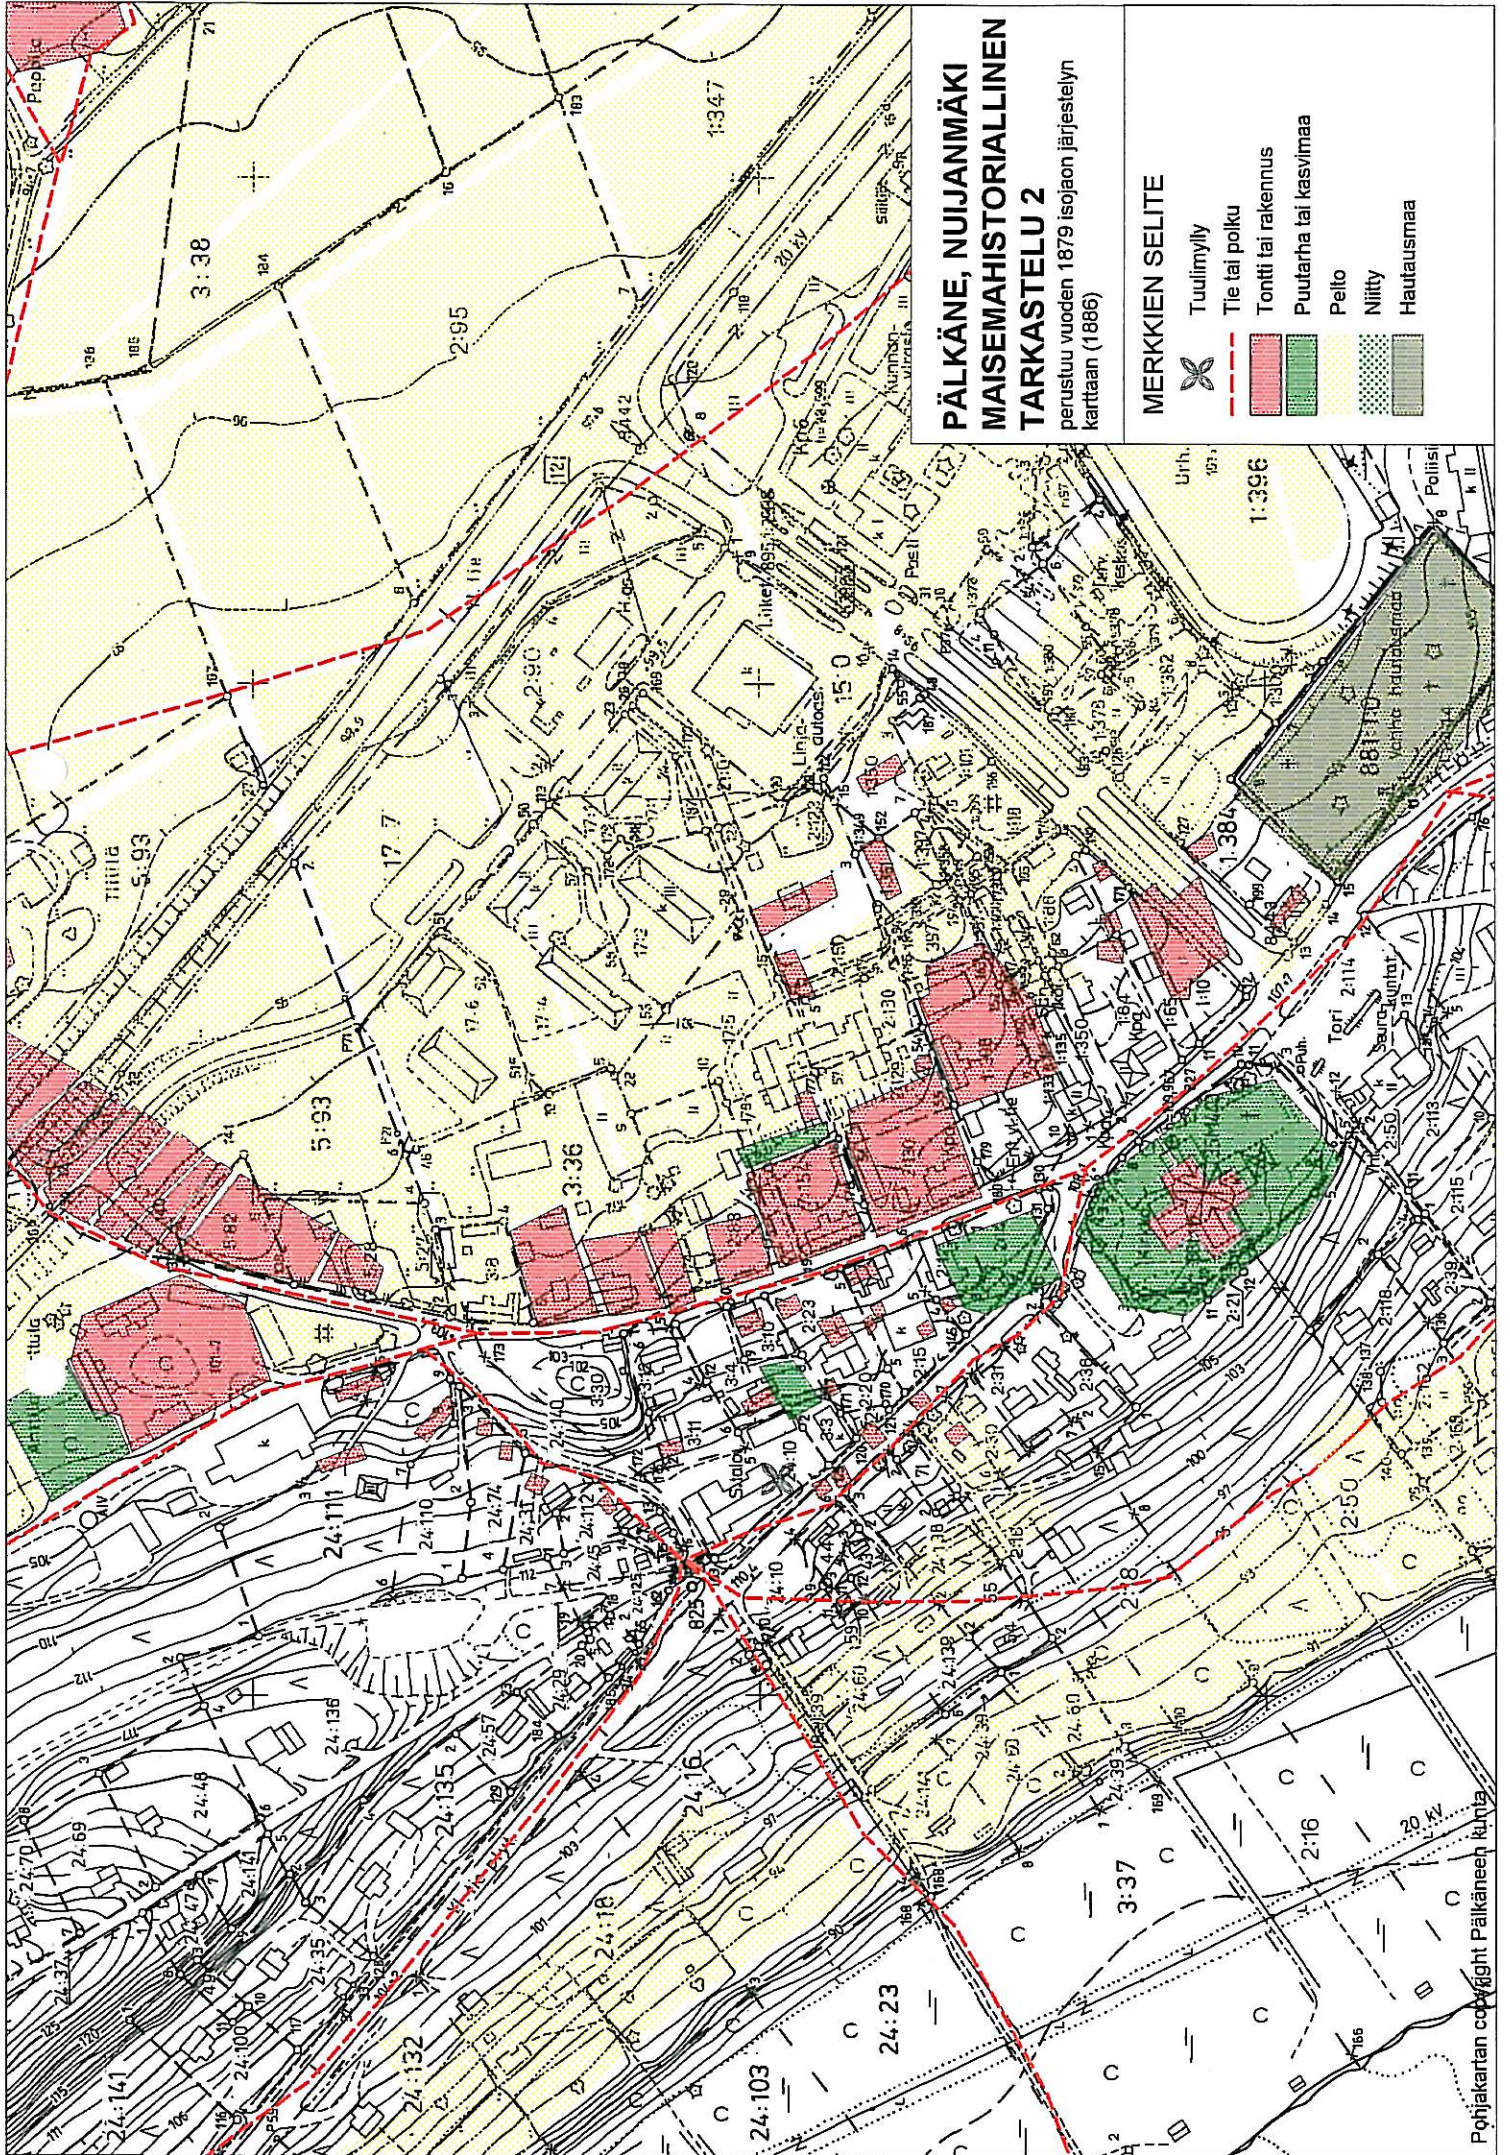

**PÄLKÄNE, NUIJANMÄKI
MAISEMAHISTORIALLINEN
TARKASTELU 1**
perustuu isojakokarttaan vuodelta 1763

MERKKIEN SELITE

- Tie tai polku
- Arvioitu vesiraja ennen 1604
- Pitkäaikainen vesiraja
- Pelto
- Tontti tai rakennus
- Niitty

PÄLKÄNE, NUIJANMÄKI MAISEMAHISTORIALLINEN TARKASTELU 2

perustuu vuoden 1879 isojaaon järjestelyn
karttaan (1886)

MERKKIEN SELITE

-  Tuulimylly
-  Tie tai polku
-  Tontti tai rakennus
-  Puutarha tai kasvimaa
-  Pelto
-  Niitty
-  Hautausmaa