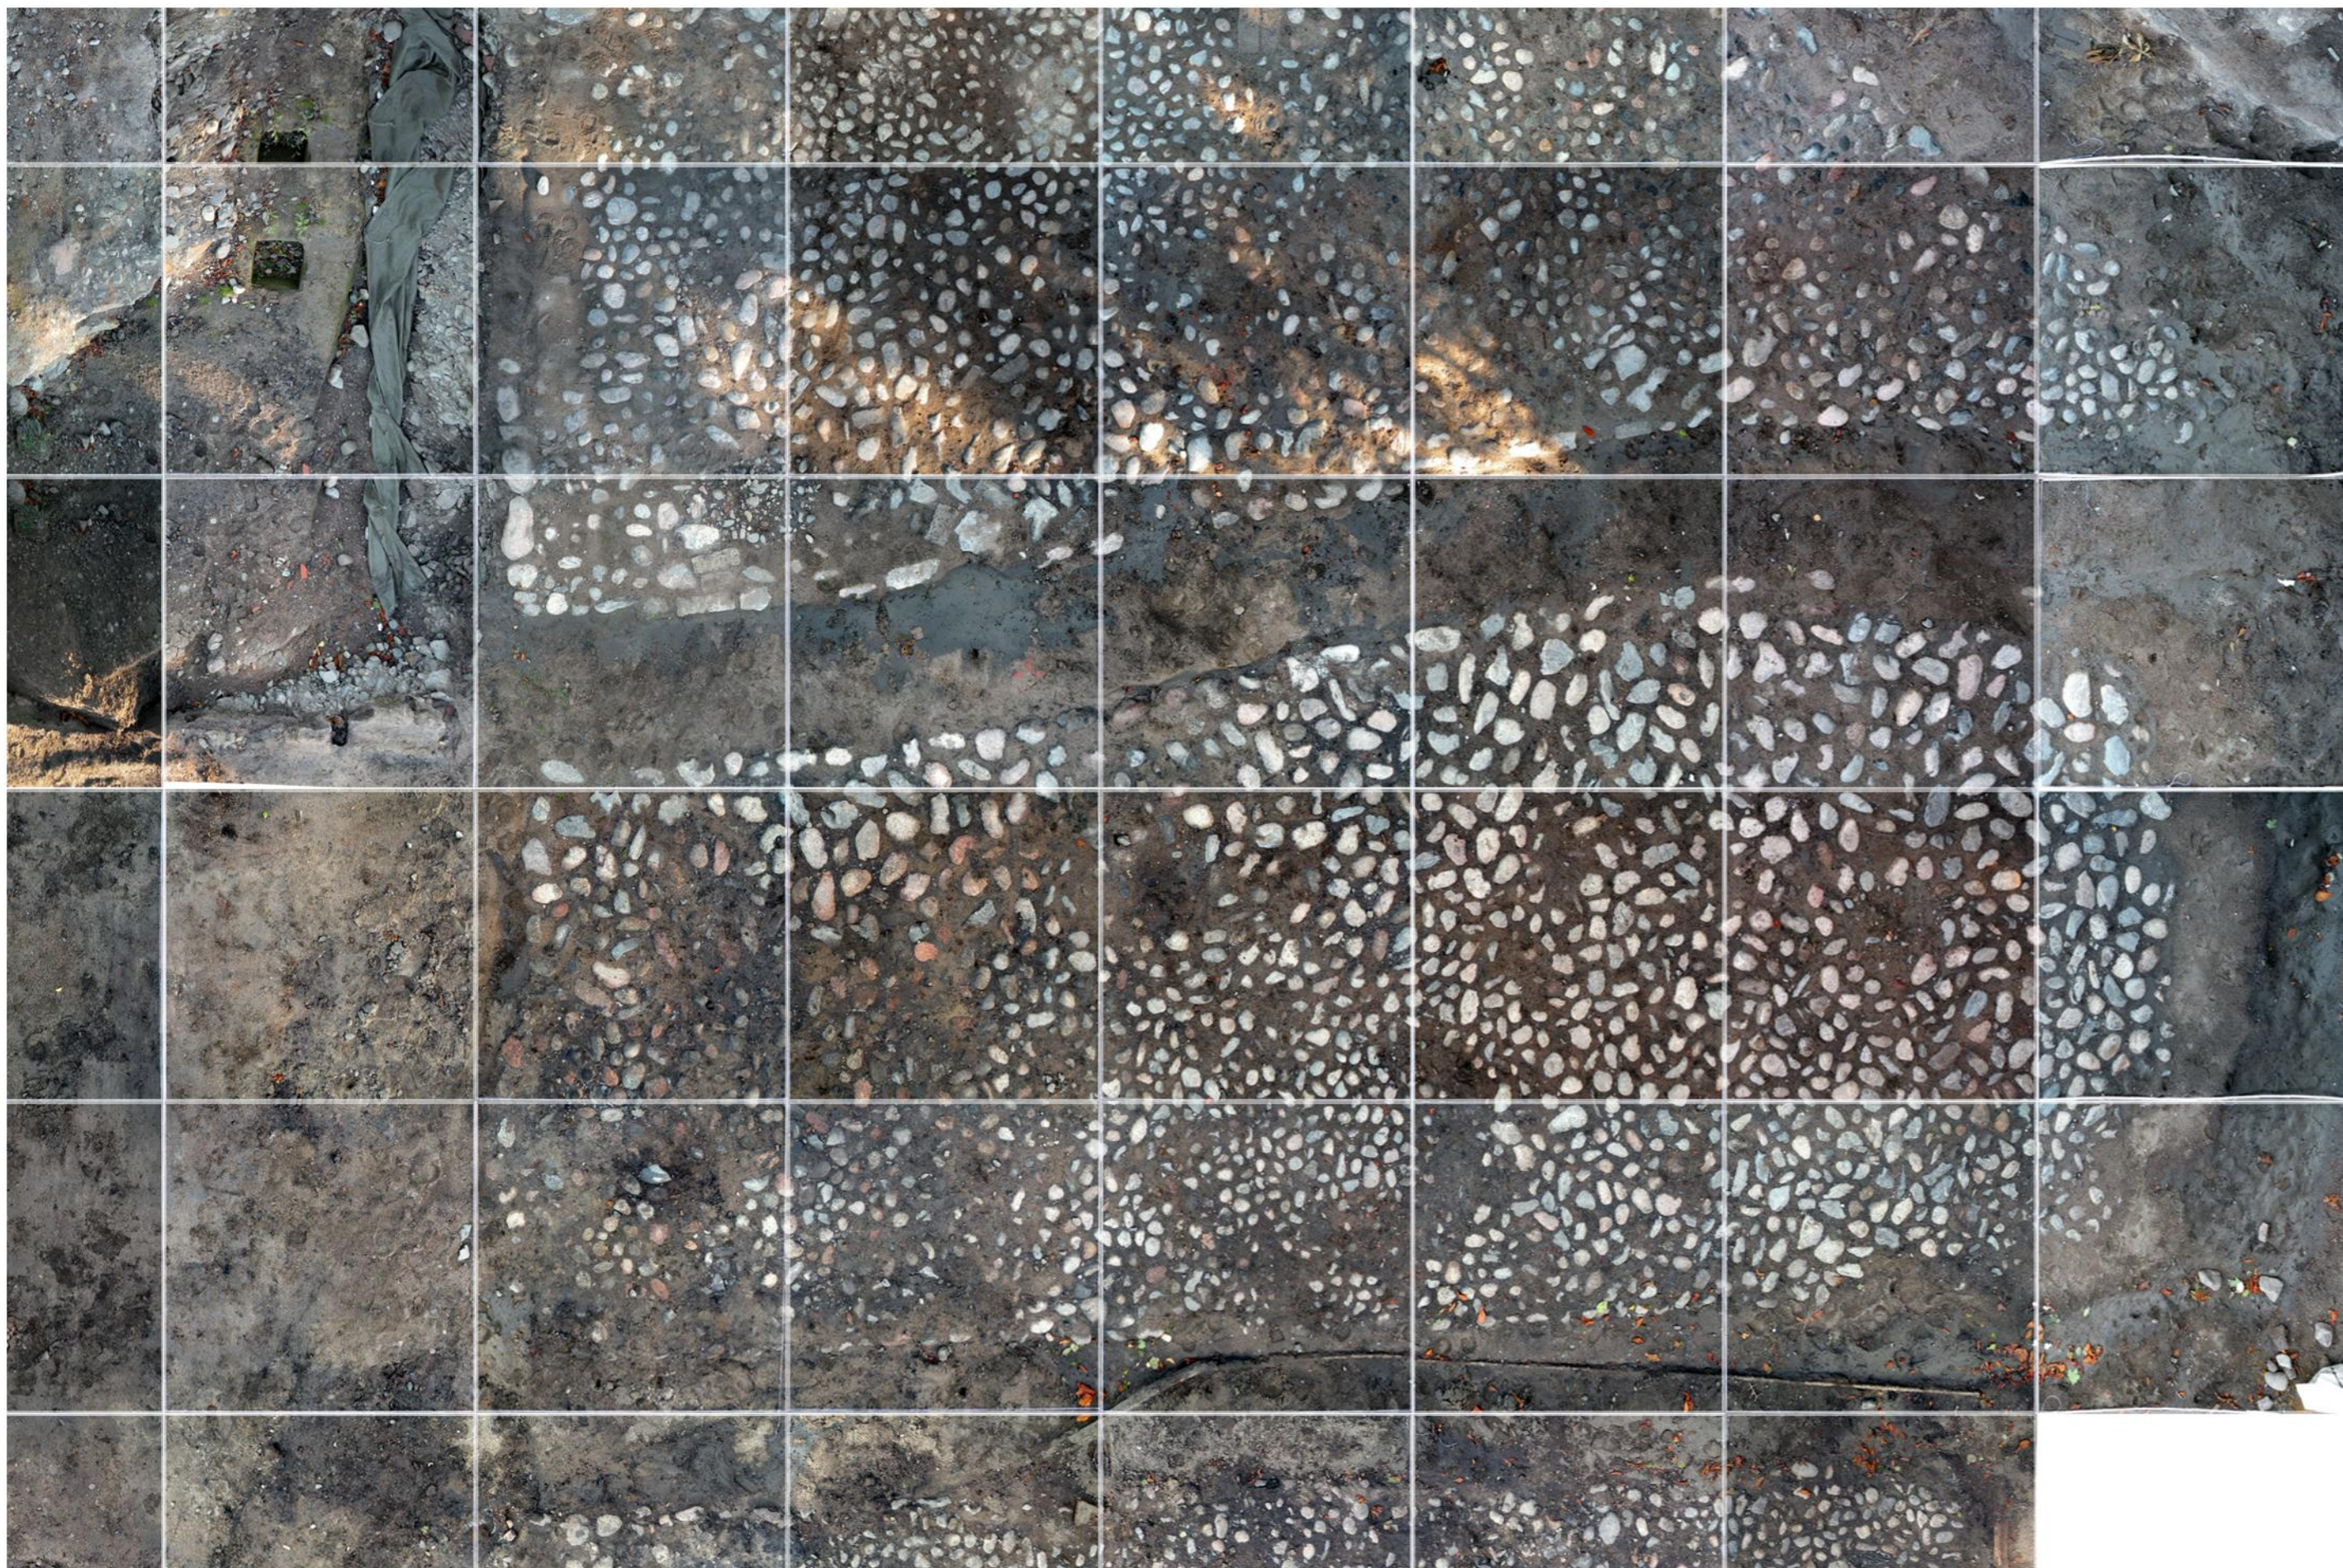

J

K

L

M

N

O

11

11

12

12

13

13

14

14

I

J

K

L

M

N