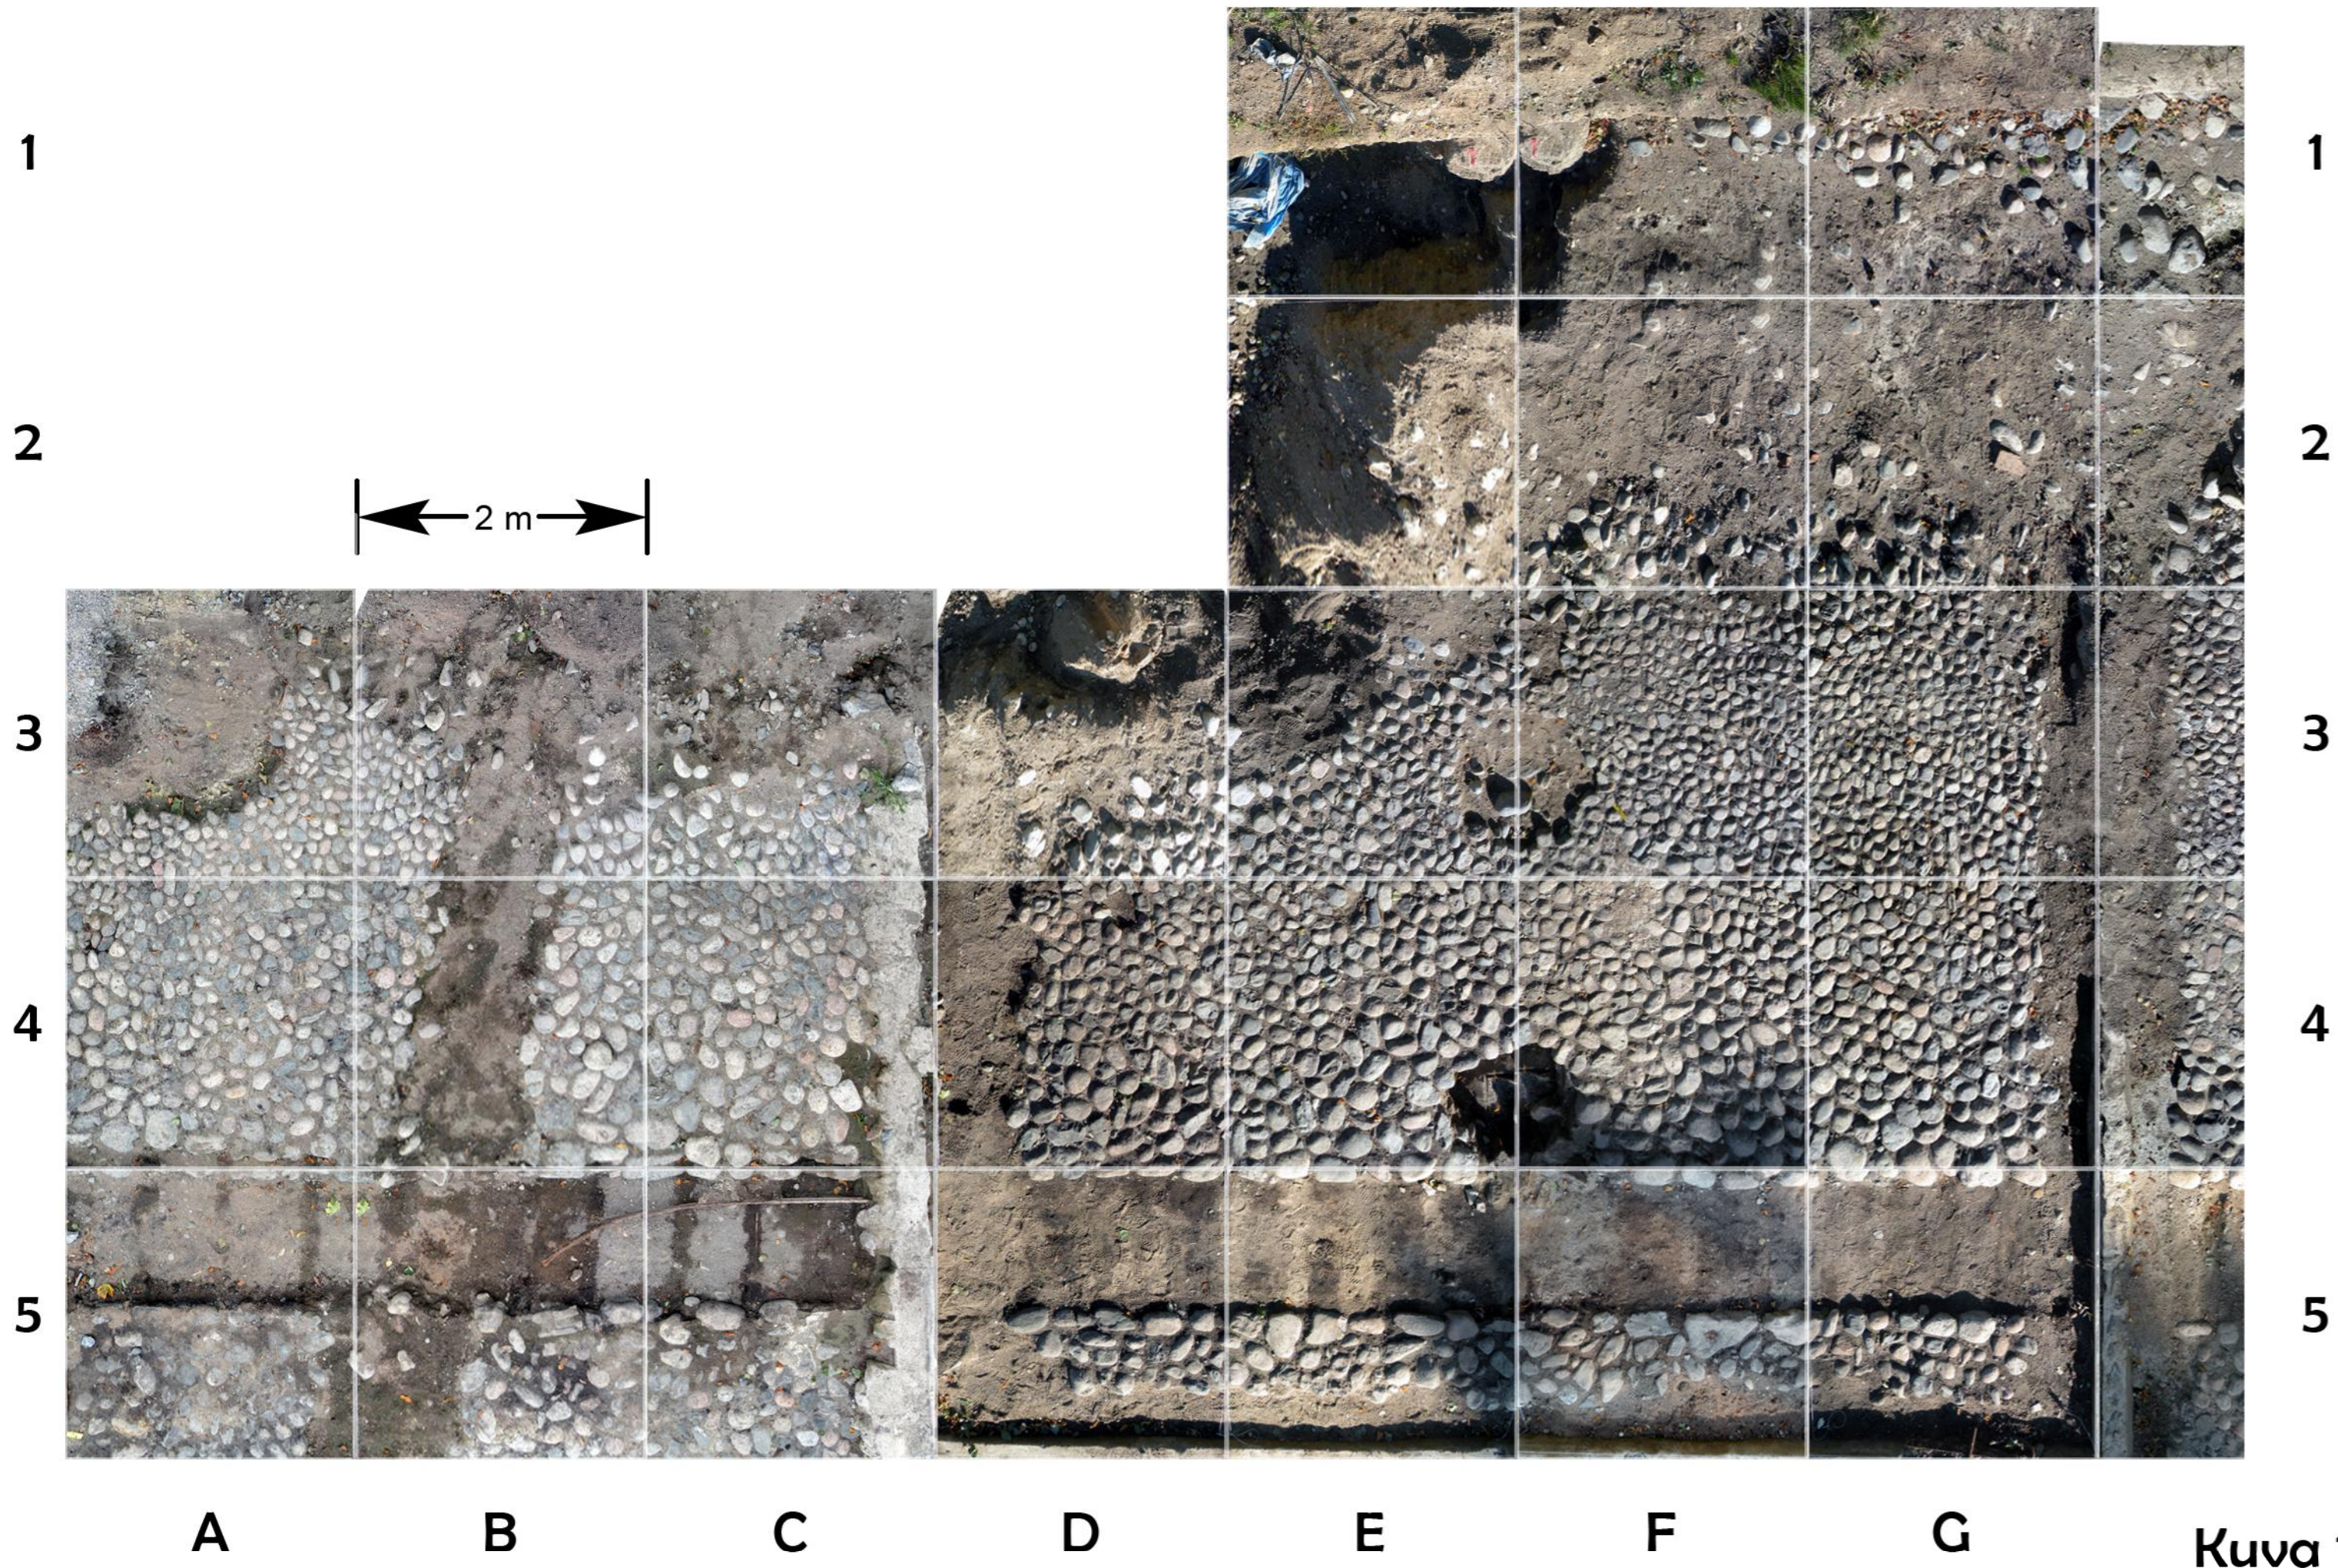

Kuvassa on kuvien viitenumerot liitteessä 6.

TAMPERE  
KIRJASTONPUISTO  
Arkeologinen kartoitus  
Kalle Luoto 2011

Yhdistelmäkuva teollisuuspihasta

Kenttäkuvat: Teemu Tiainen ja Kalle Luoto  
elokuu 2010.

Kuvankäsittely: Kalle Luoto helmikuu 2011

Tampereen Kirjastonpuiston kartoituksen yhteydessä kuvattiin Frenckellin paperitehtaaseen kuuluneen kivetyt teollisuuspihan rakenteita. Kiveyksen systemaattisen kuvaamisen perusta oli langasta laadittu ruudukko, jonka ruutukoko oli 2 x 2 m. Ruudut kuvattiin Nikon Coolpix P80 digitaalkameralla. Talvella 2010-2011 valokuvat asetoitiin "Adobe Photoshop Elements 6.0" ohjelman avulla. Kuvatut ruudut käyvät ilmi oheisesta kartasta. Kuvien 1-6 mittakaava on noin 1: 250.