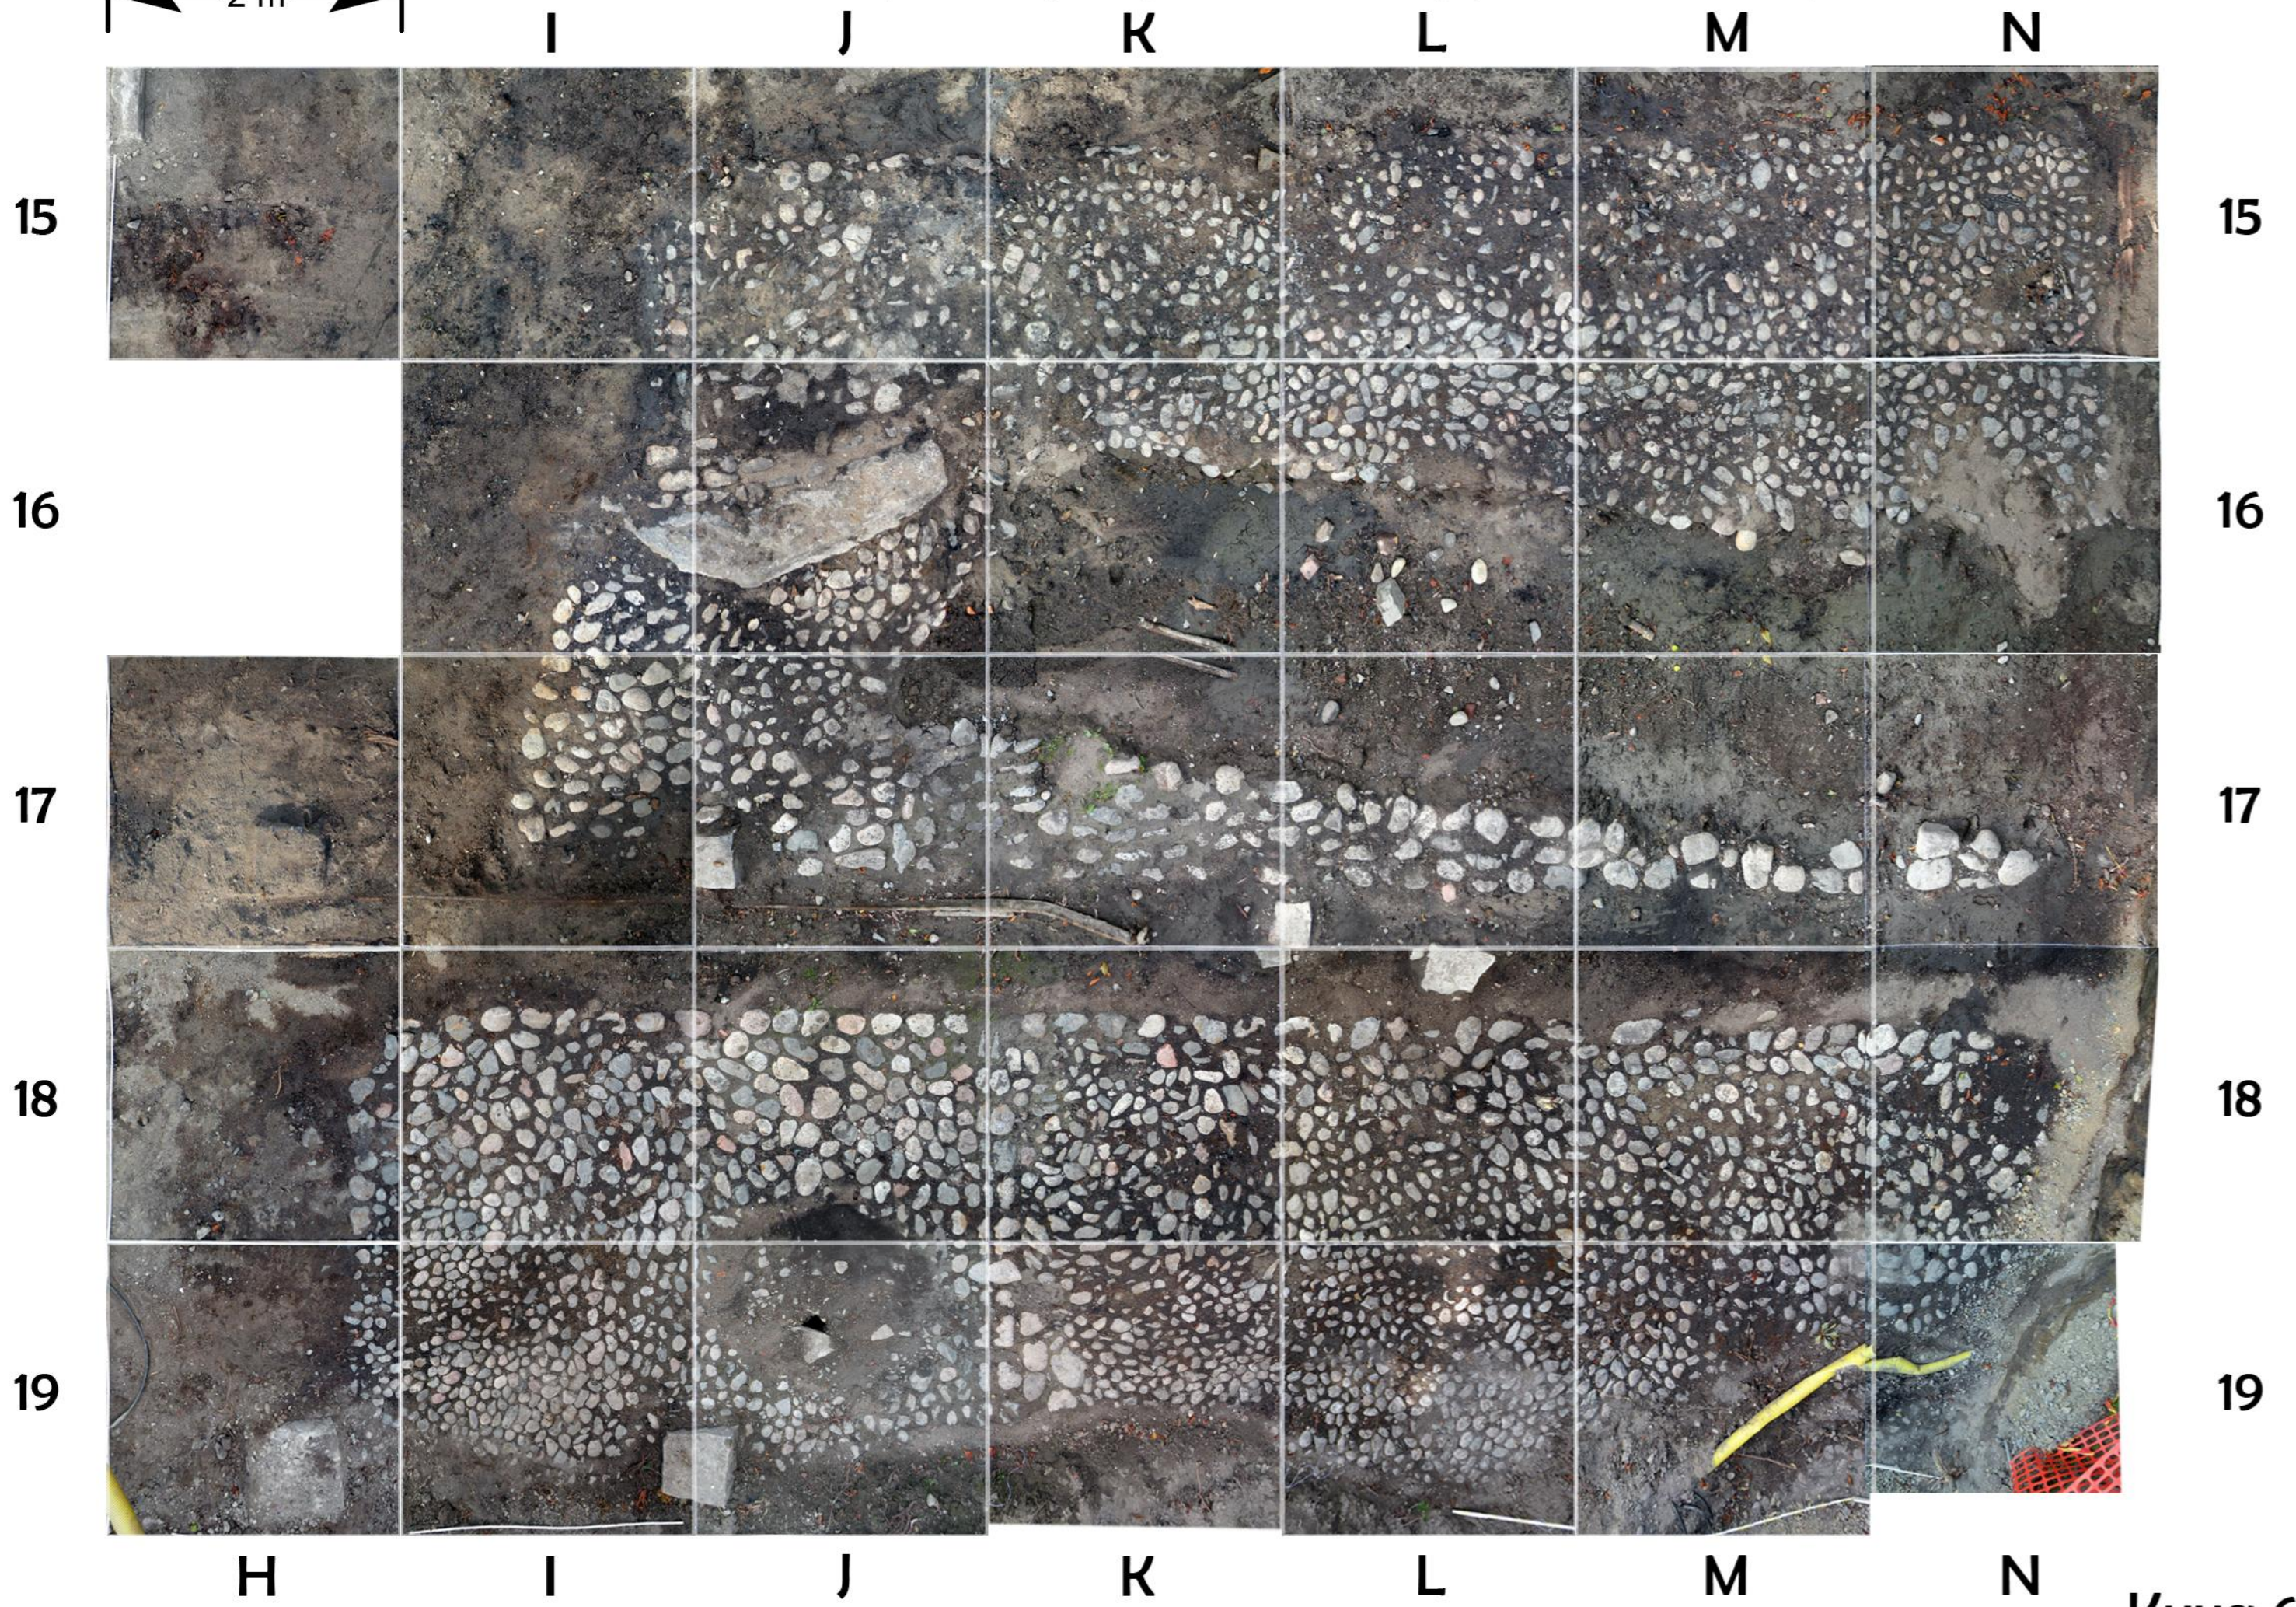

Kuvankäsittely: Kalle Luoto helmikuu 2011

Tampereen Kirjastonpuiston kartoituksen yhteydessä kuvattiin Frenckellin paperitehtaaseen kuuluneen kivetyt teollisuuspihan rakenteita. Kiveyksen systemaattisen kuvaamisen perusta oli langasta laadittu ruudukko, jonka ruutukoko oli 2 x 2 m. Ruudut kuvattiin Nikon Coolpix P80 digitaalkameralla. Talvella 2010-2011 valokuvat asetoitiin "Adobe Photoshop Elements 6.0" ohjelman avulla. Kuvatut ruudut käyvät ilmi oheisesta kartasta. Kuvien 1-6 mittakaava on noin 1: 250.

K

L

M

N

Kuva 5

Kuva 6