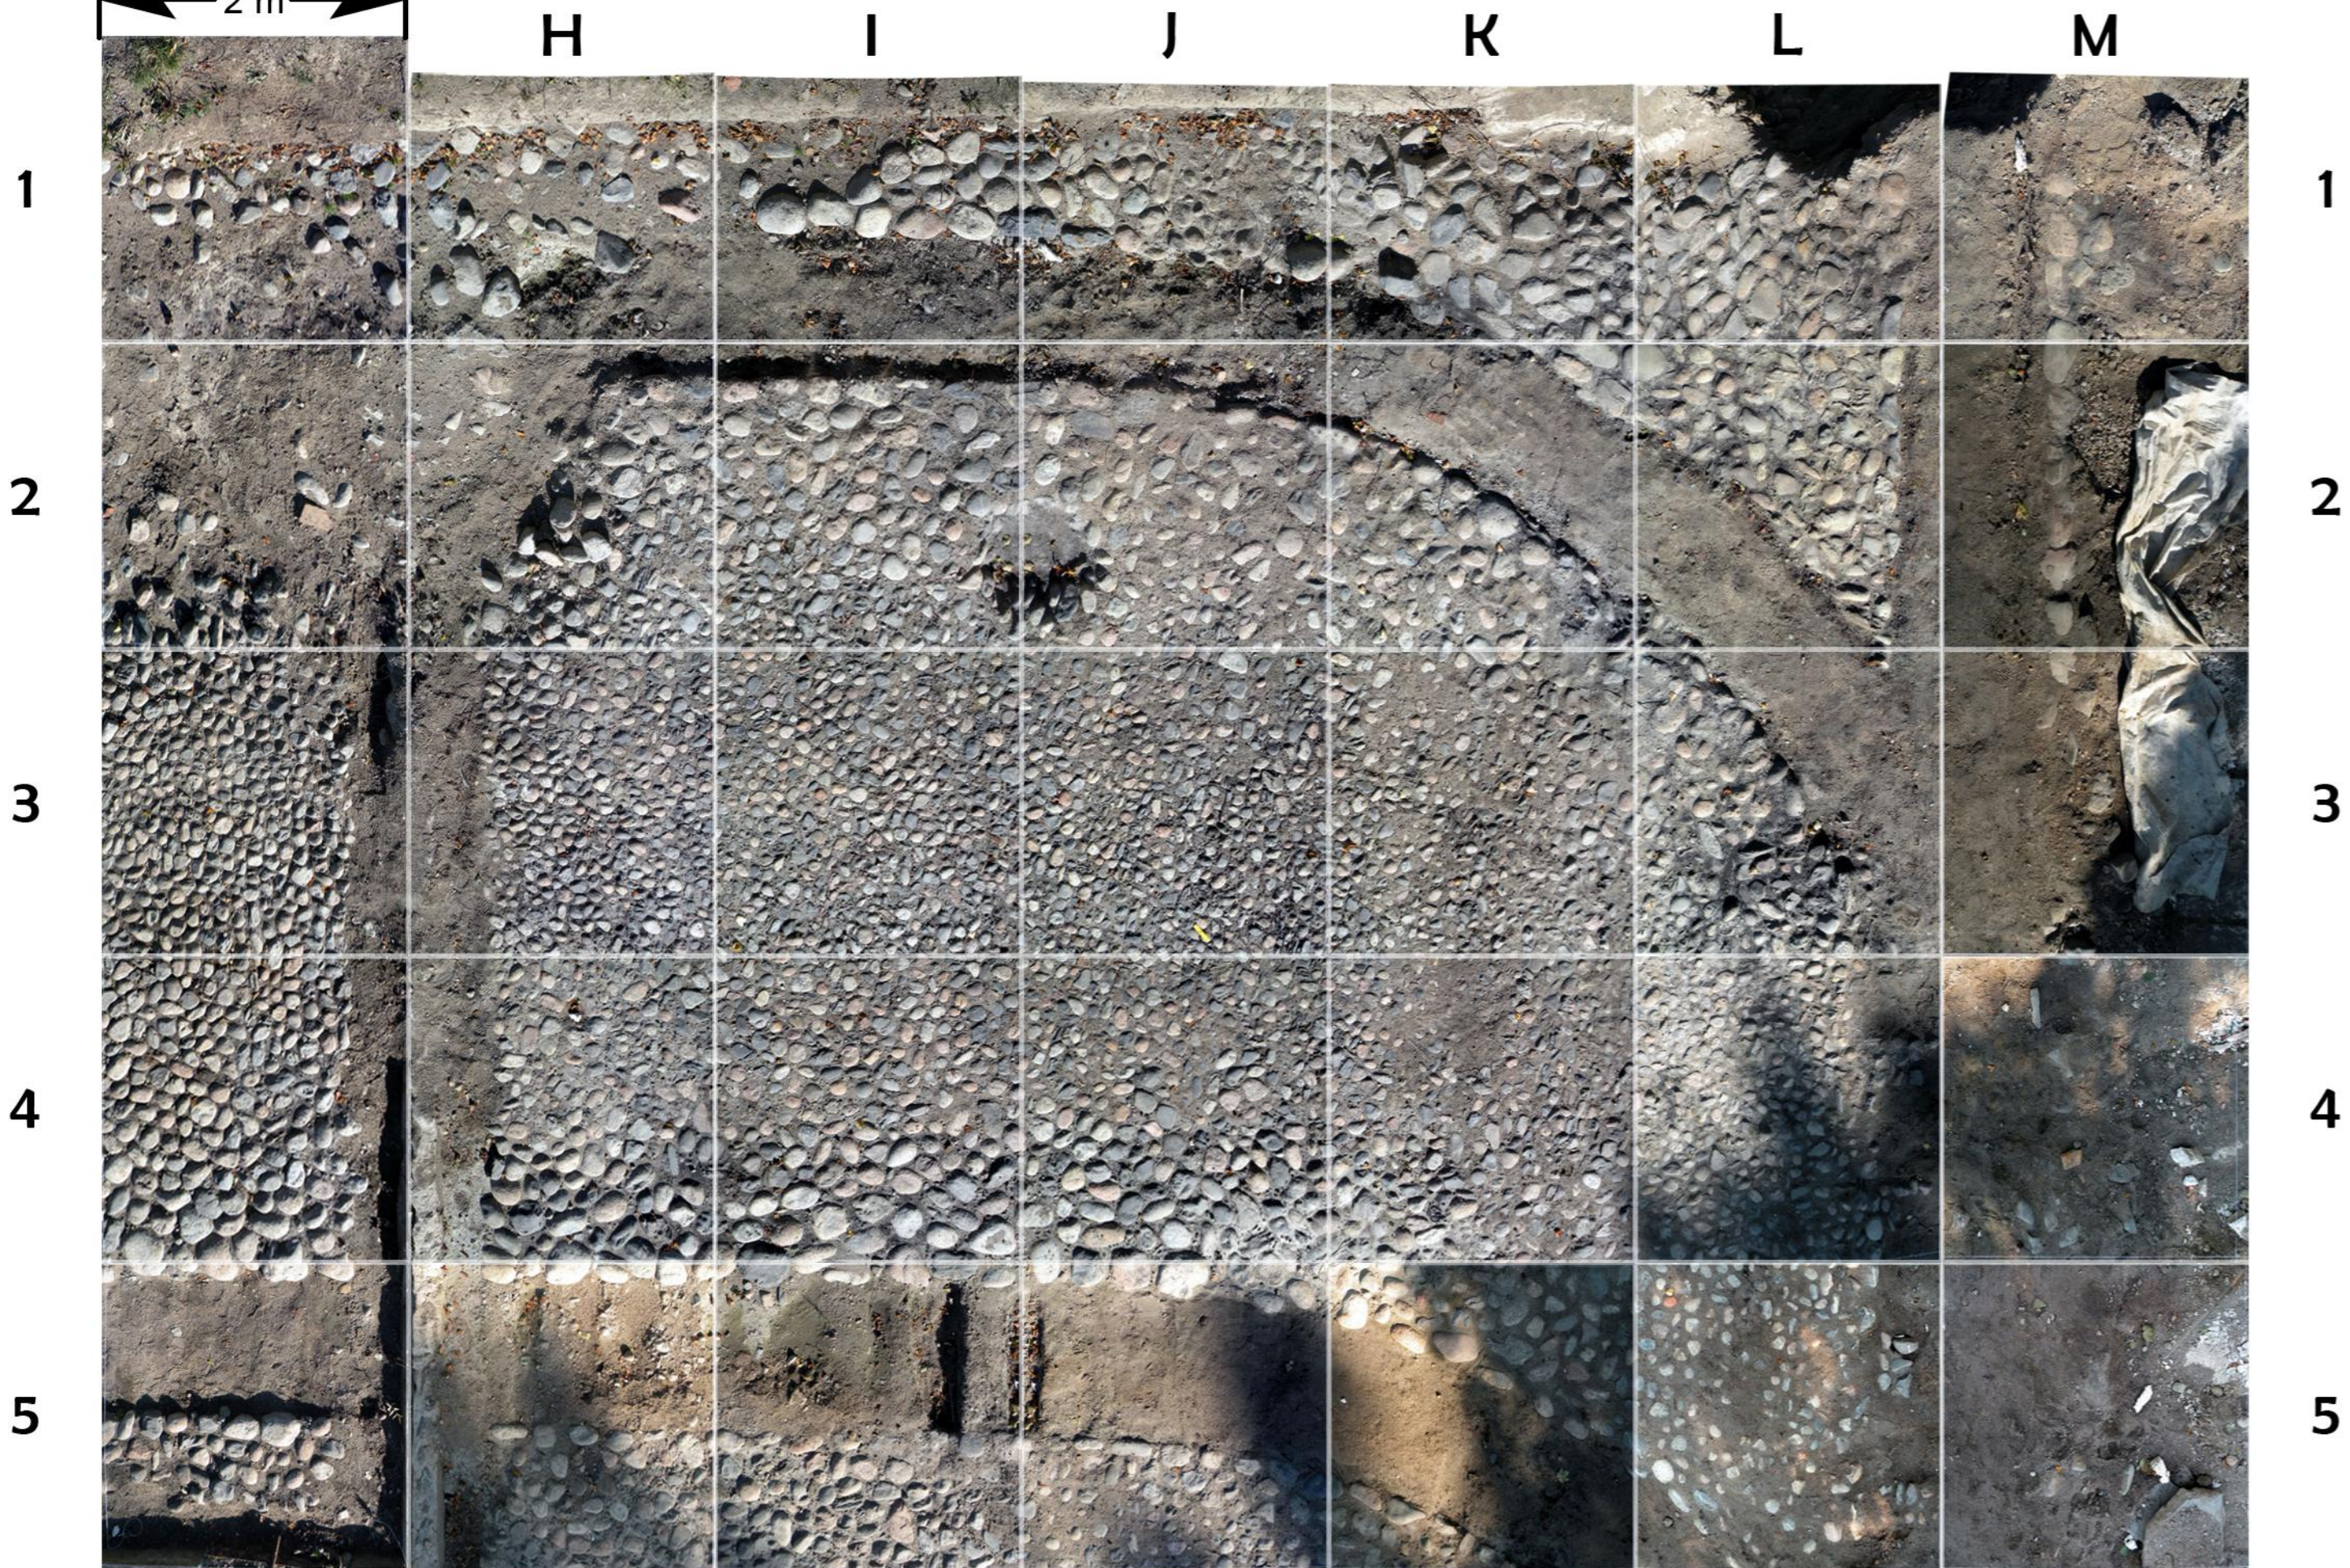

Kuvassa on kuvien viitenumerot liitteessä 6.

TAMPERE  
KIRJASTONPUISTO  
Arkeologinen kartoitus  
Kalle Luoto 2011

Yhdistelmäkuva teollisuuspihasta

Kenttäkuvat: Teemu Tiainen ja Kalle Luoto  
elokuu 2010.

Kuvankäsittely: Kalle Luoto helmikuu 2011

Tampereen Kirjastonpuiston kartoituksen yhteydessä kuvattiin Frenckellin paperitehtaaseen kuuluneen kivetyt teollisuuspihan rakenteita. Kiveyksen systemaattisen kuvaamisen perusta oli langasta laadittu ruudukko, jonka ruutukoko oli 2 x 2 m. Ruudut kuvattiin Nikon Coolpix P80 digitaalkameralla. Talvella 2010-2011 valokuvat asetoitiin "Adobe Photoshop Elements 6.0" ohjelman avulla. Kuvatut ruudut käyvät ilmi oheisesta kartasta. Kuvien 1-6 mittakaava on noin 1: 250.