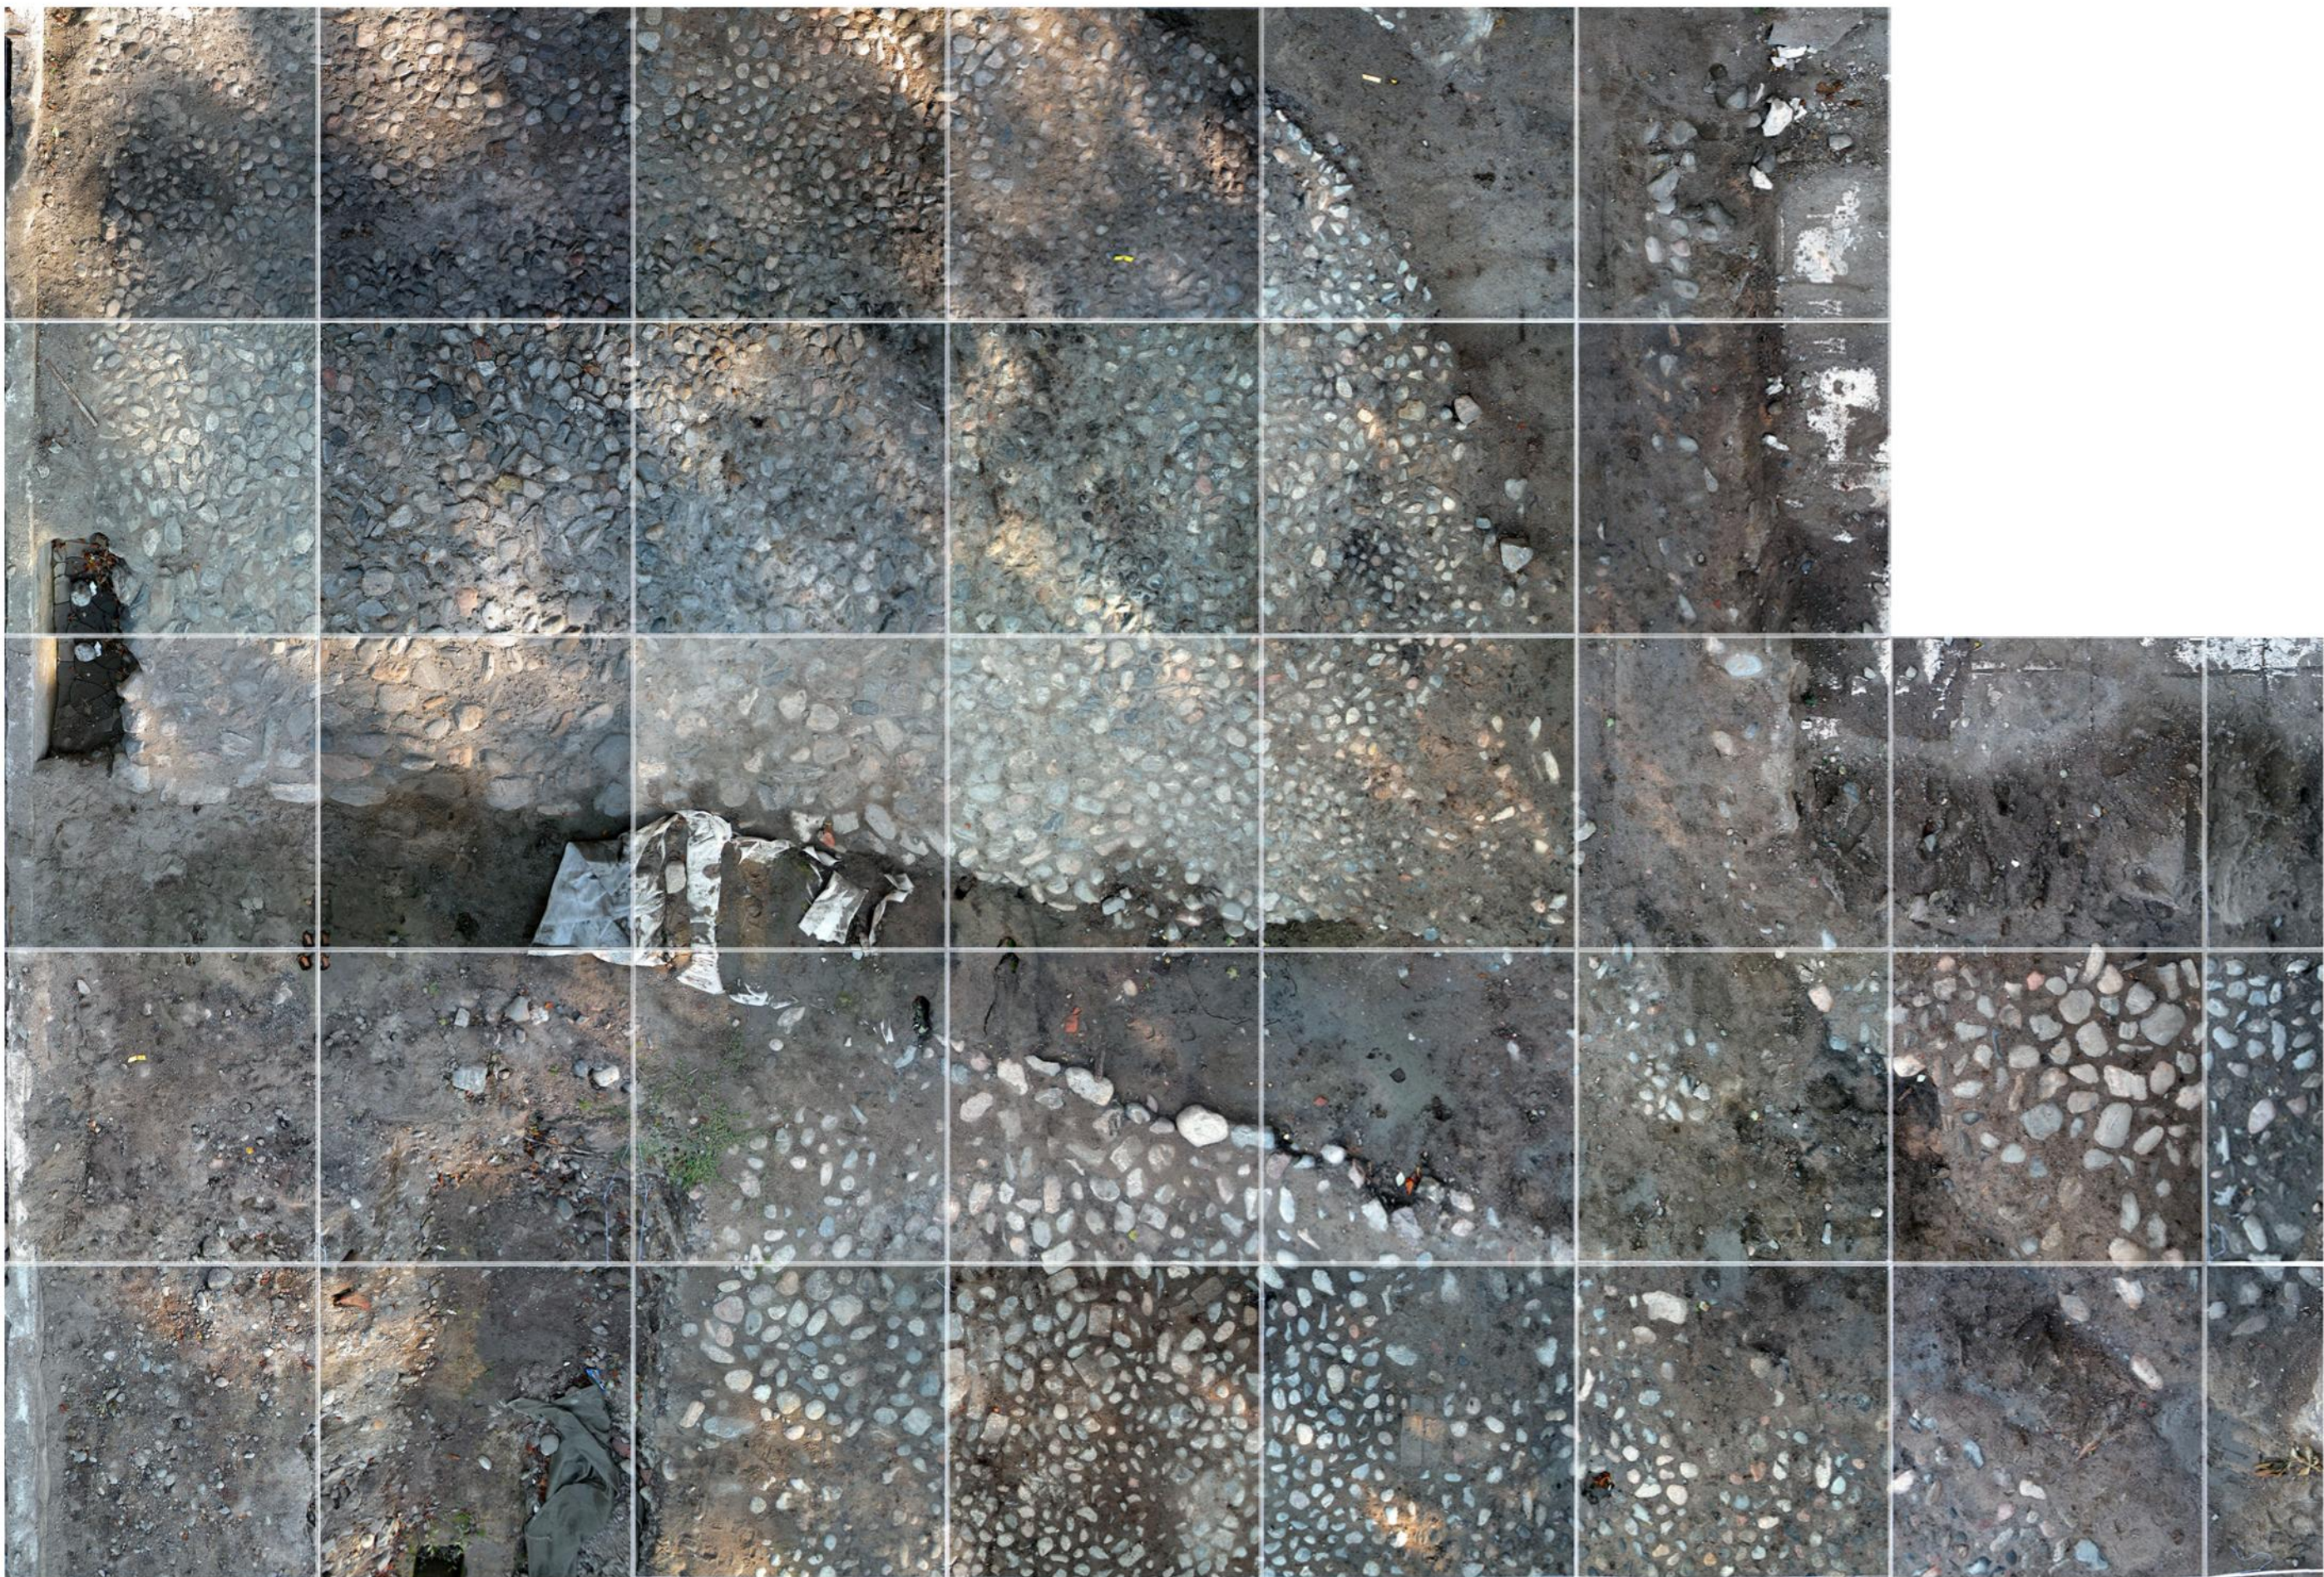

I

J

K

L

M

N

6

6

7

7

8

8

9

9

10

10

H

I

J

K

L

M

N

Kuva 4