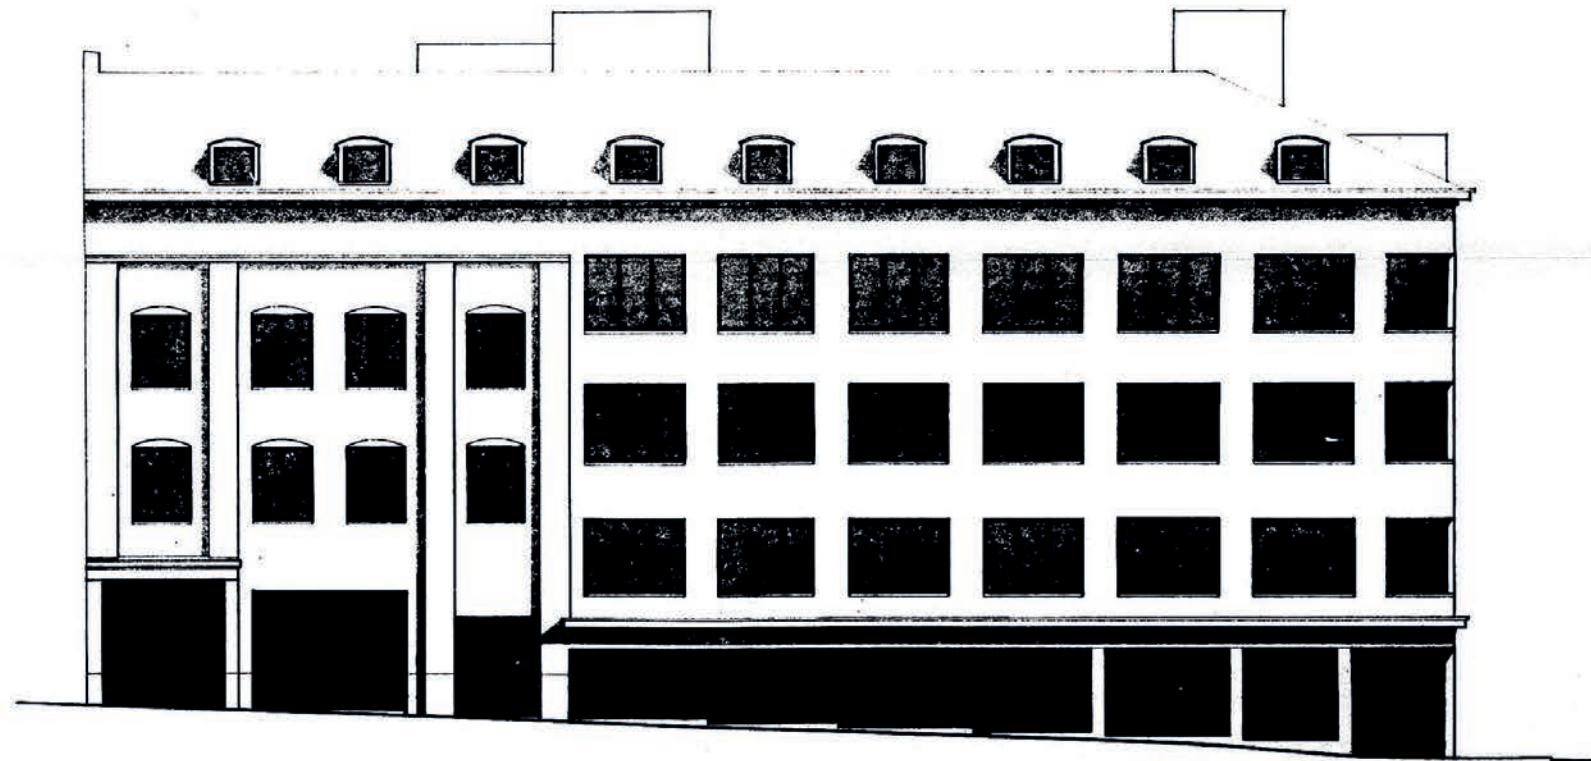

1:200

1973 julkisivu Verkatehtaankadulle