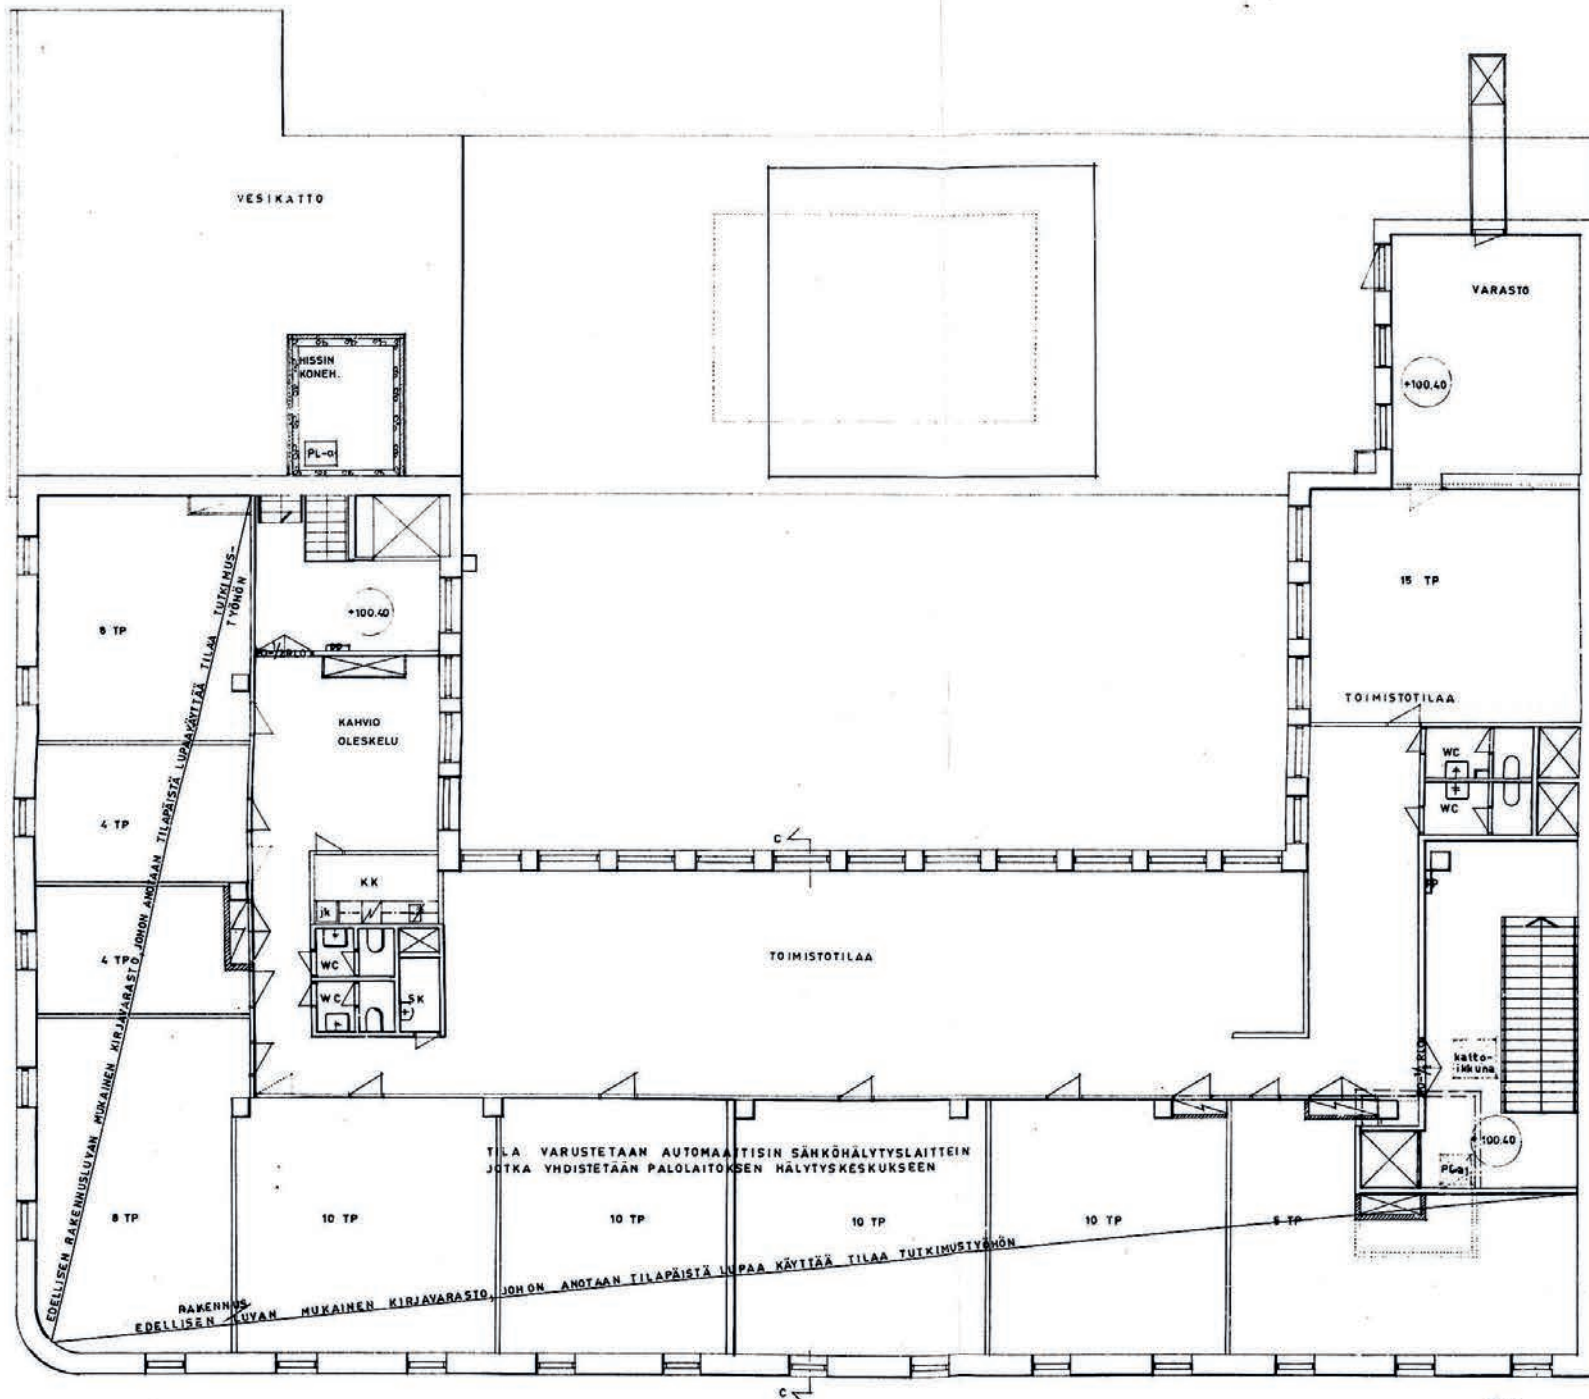

ILMASTO
MUKAAN
TÄÄN R
ENNEN R