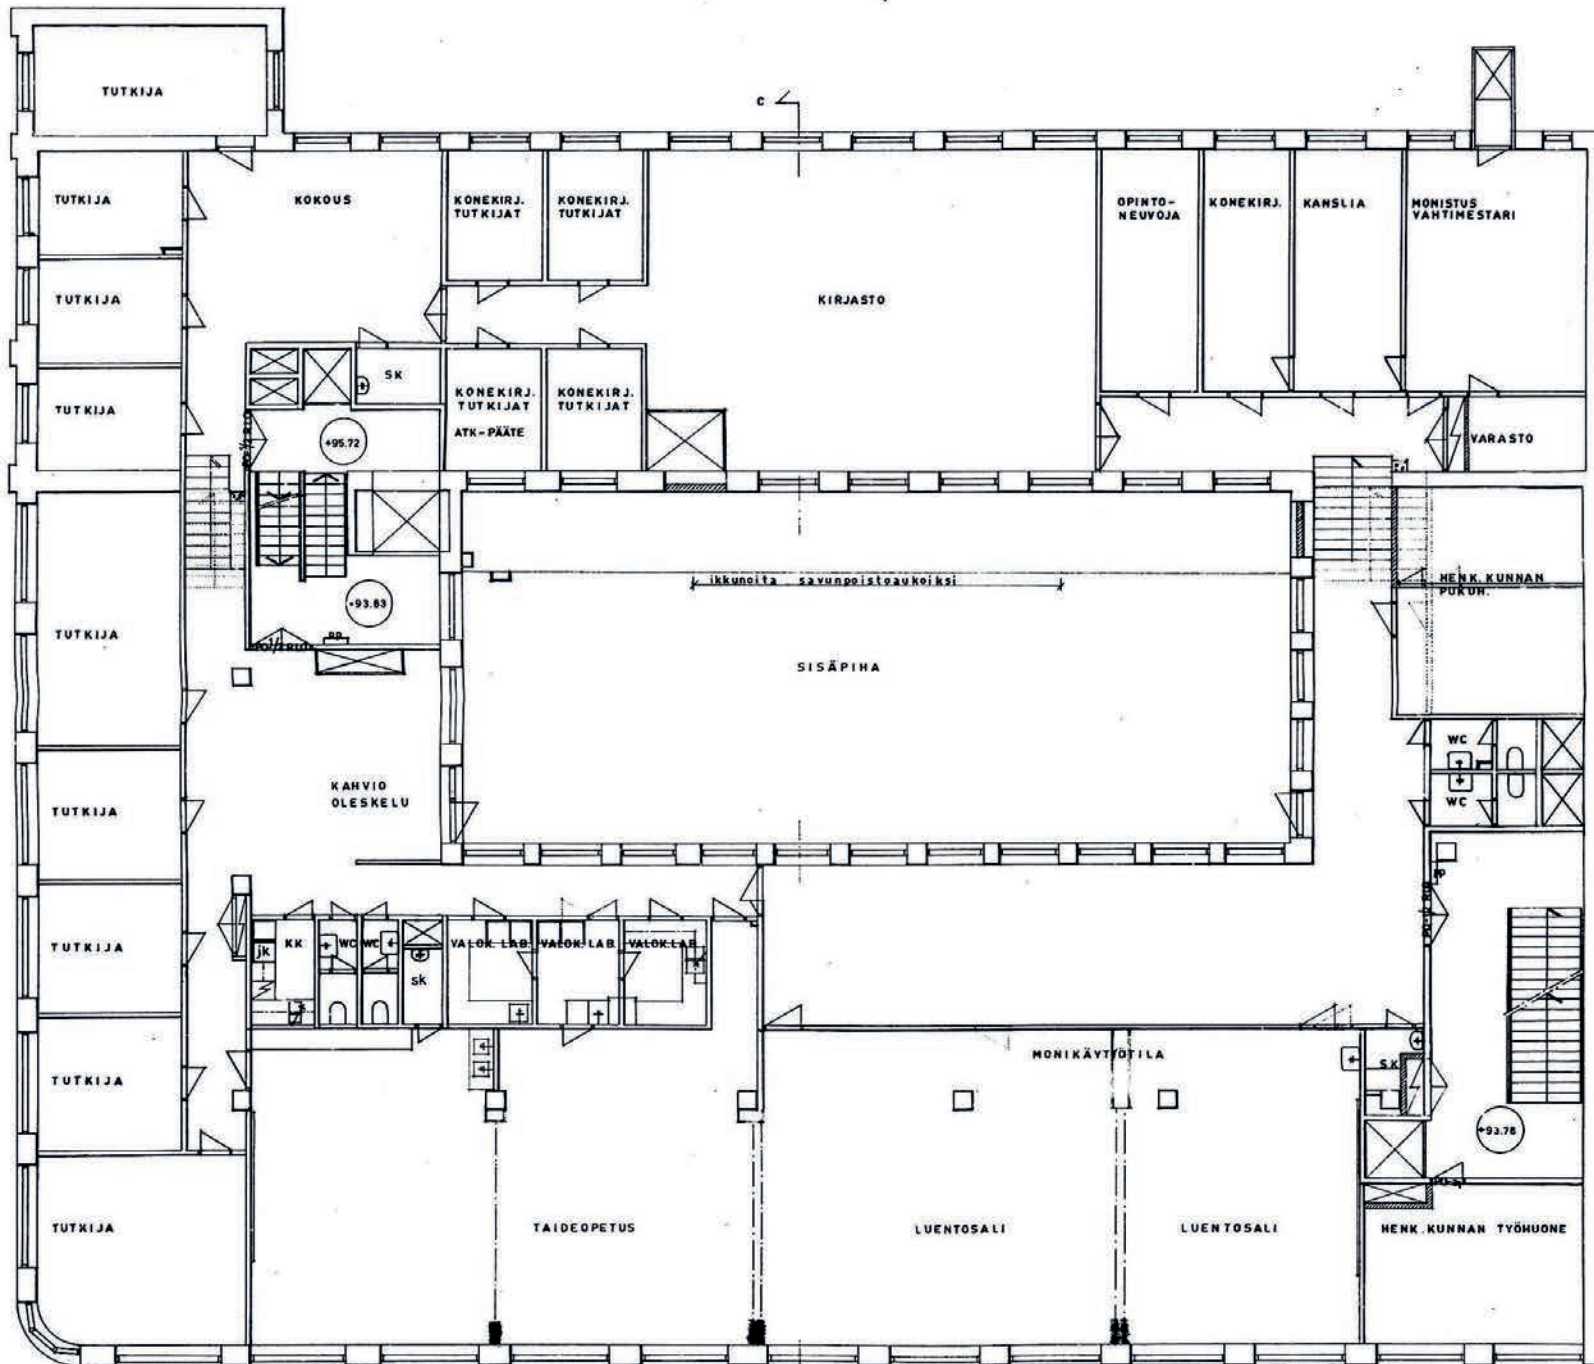

1:200

1973 3 kerros