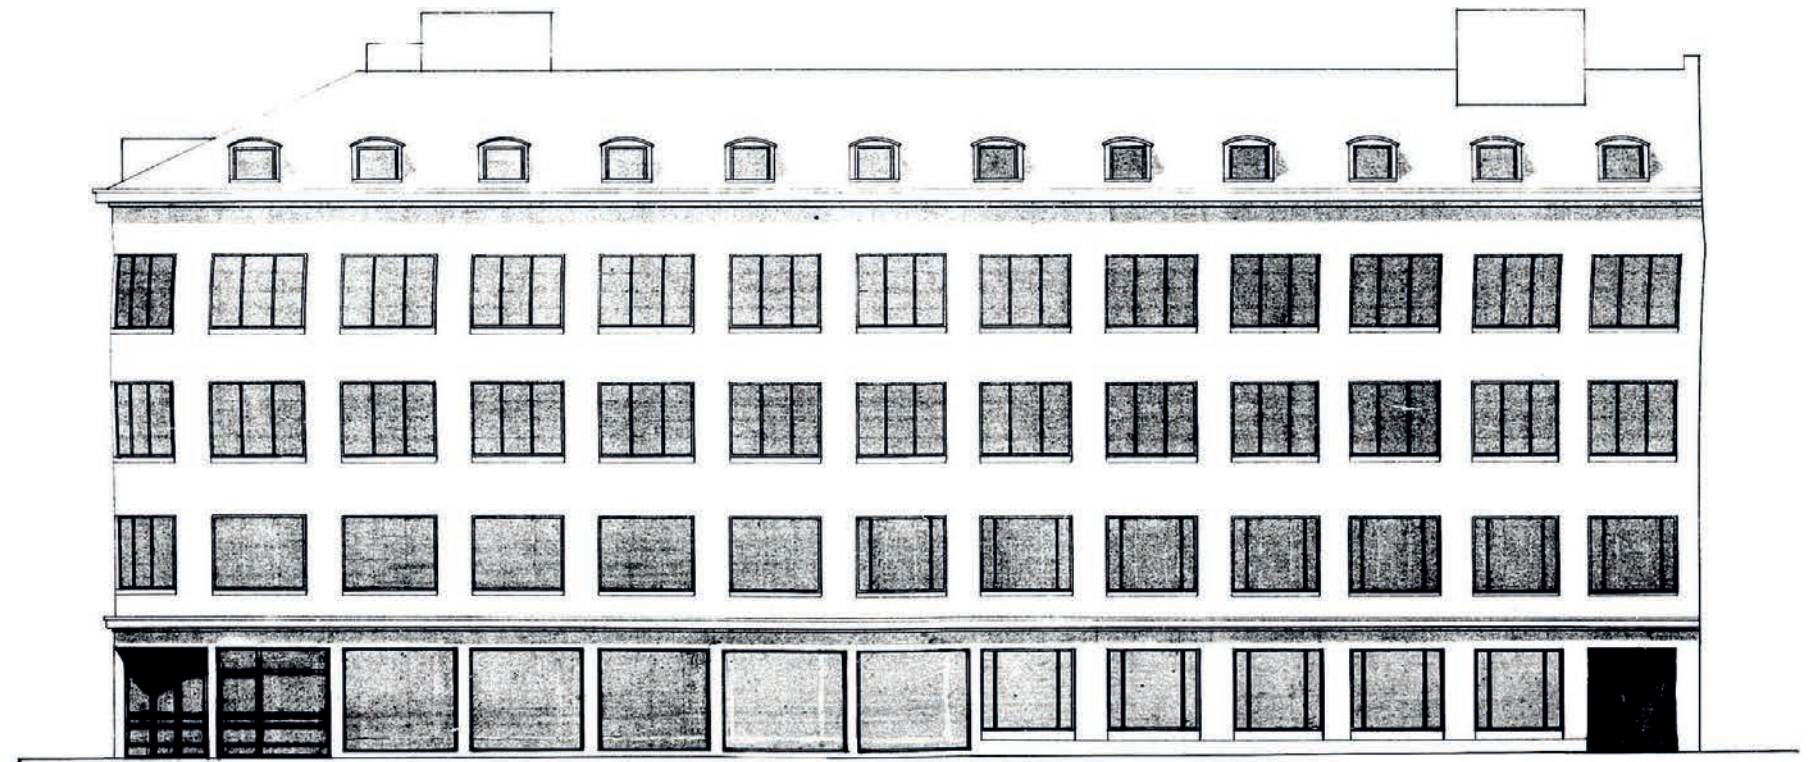

1:200

1973 julkisivu Tuomiokirkonkadulle