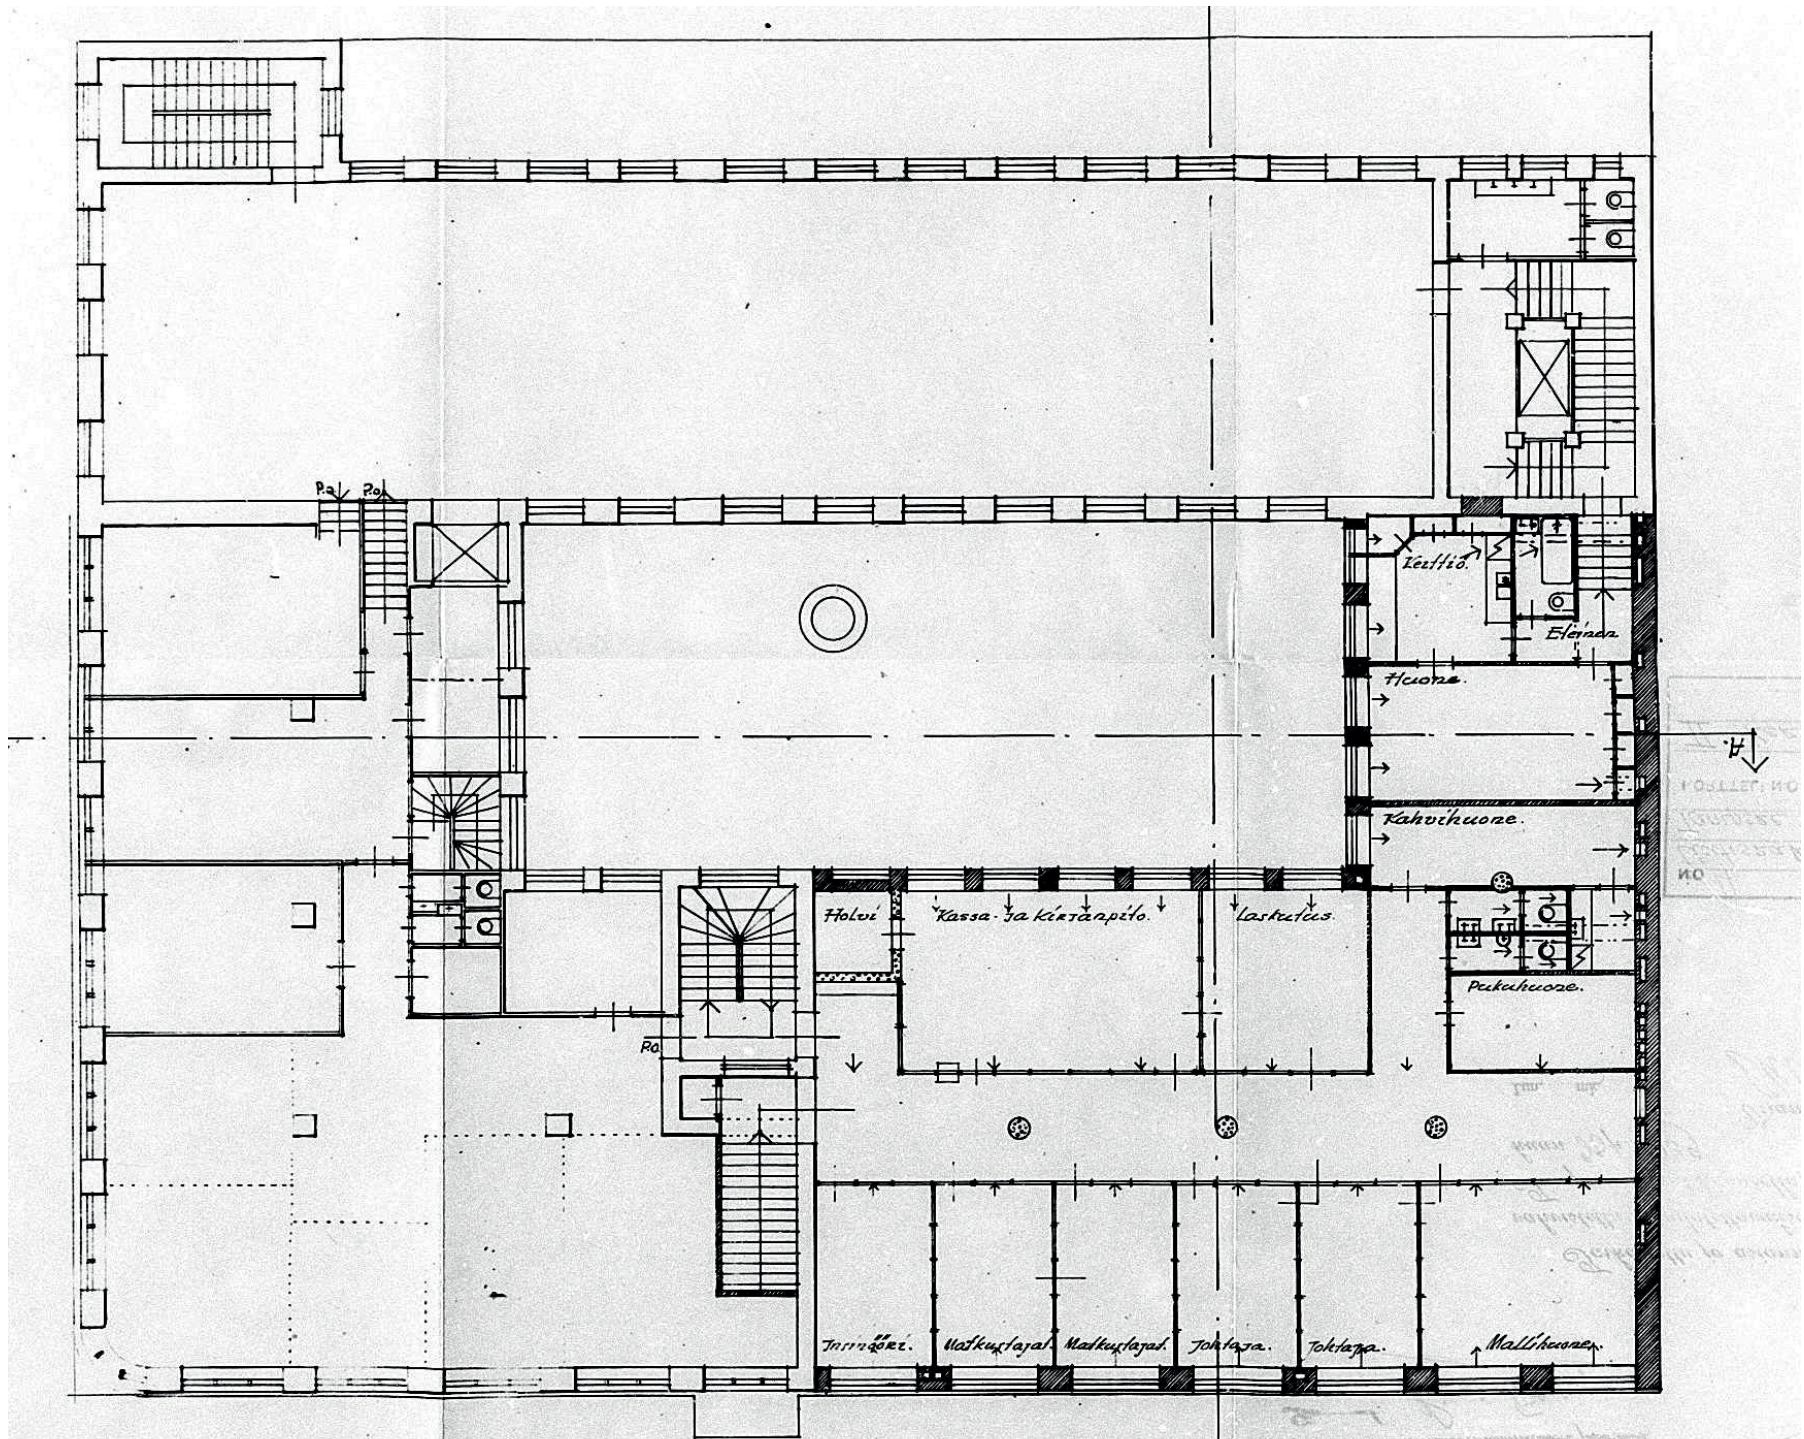

1:200

1939 1 kerros

1:200

1939 2 kerros

1:200

1939 3 kerros

1:200

1939 4 kerros

TÄLLÄ KOHDALLA VANHAN RAKENNUKSEN RÄYSTÄS
JA VESIKATTO NOSTETAAN SAMAAAN TASOON UUDEN
RAK. KANSSA. VESIKATTO VARUST. RAUTAB. HÖLVILLÄ
JA KATTOAKKUNOILLA.

1:200

1939 julkisivu Tuomiokirkonkadulle

1:200

1939 leikkaus