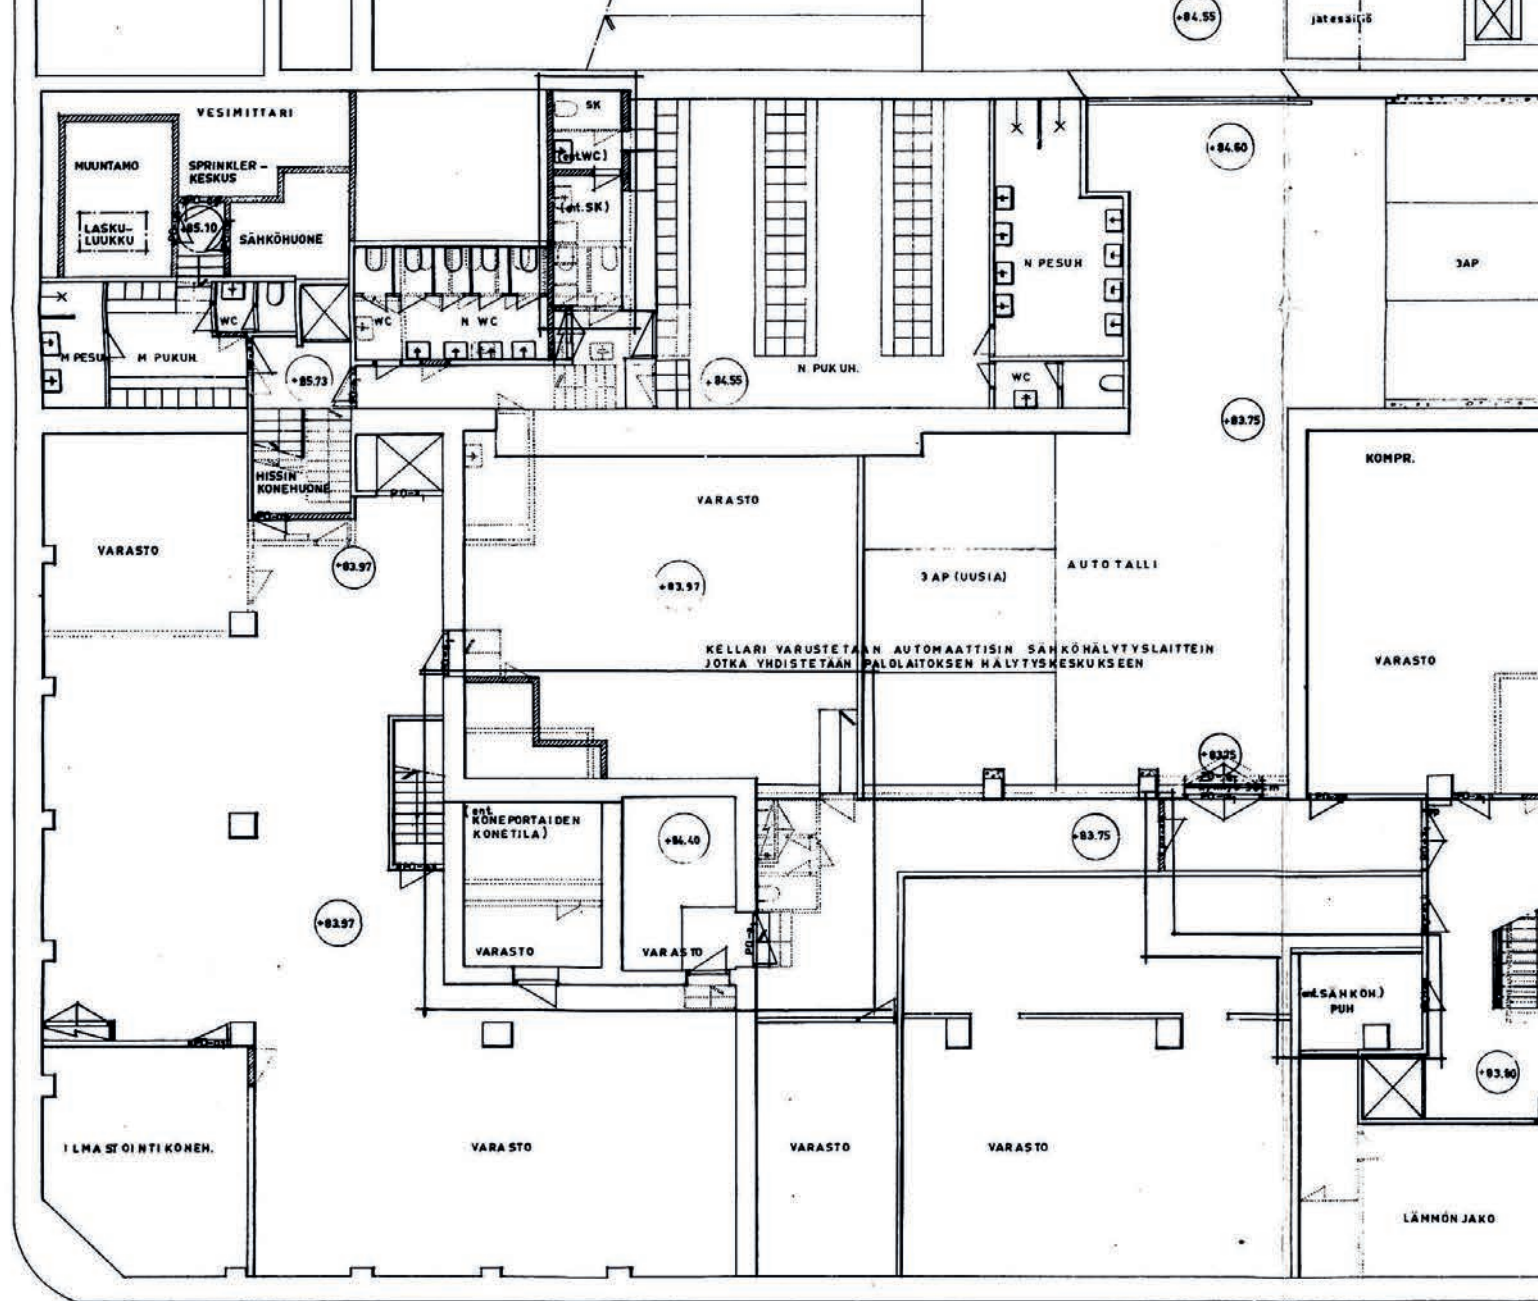

1:200

1939 1 kerros

1:200

1939 2 kerros

1:200

1939 3 kerros

1:200

1939 4 kerros

TÄLLÄ KOHDALLA VANHAN RAKENNUKSEN RÄYSTÄS
JA VESIKATTO NOSTETAAN SAMAAAN TASOON UUDEN
RAK. KANSSA. VESIKATTO VARUST. RAUTAB. HÖLVILLÄ
JA KATTOAKKUNOILLA.

1:200

1939 julkisivu Tuomiokirkonkadulle

1:200

1939 leikkaus