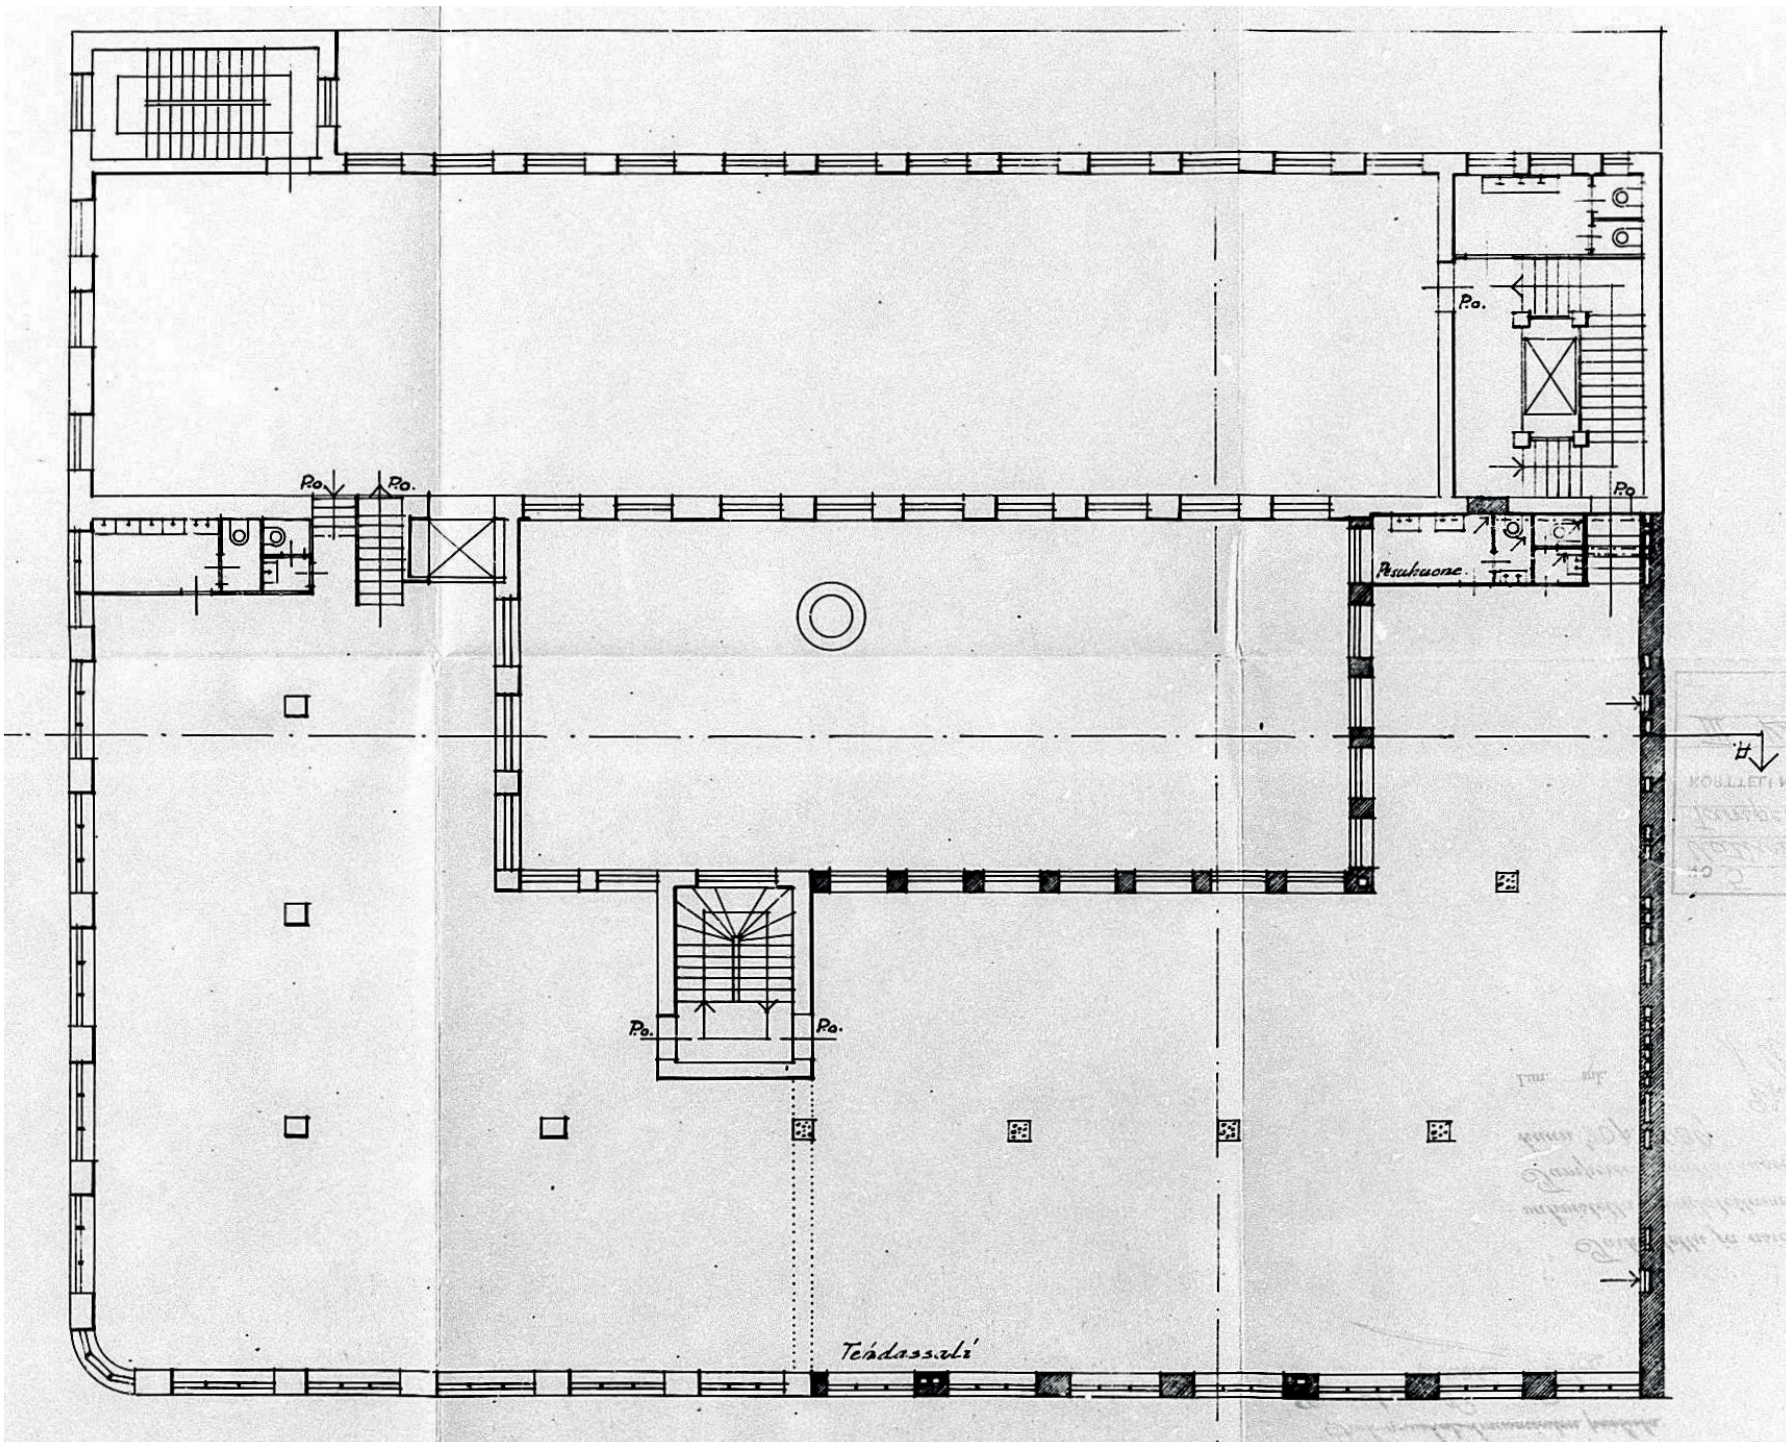

1:200

1939 1 kerros

1:200

1939 2 kerros

1:200

1939 3 kerros

1:200

1939 4 kerros

TÄLLÄ KOHDALLA VANHAN RAKENNUKSEN RÄYSTÄS
JA VESIKATTO NOSTETAAN SAMAAAN TASOON UUDEN
RAK. KANSSA. VESIKATTO VARUST. RAUTAB. HÖLVILLÄ
JA KATTOAKKUNOILLA.

1:200

1939 julkisivu Tuomiokirkonkadulle

1:200

1939 leikkaus

TONTTI № 38 XII K.O. TAMPERE PIIRN 2 KELLARI KERROS MUUTOSPIIRUSTUS 1:100 TAMPERE 1.11.1973
 9.11.1973
 11.4.1974

Teuvo Huuskoni

1:200

1973 3 kerros

ILMASTO
MUKAAN
TÄÄN R
ENNEN R

1:200

1973 julkisivu Tuomiokirkonkadulle