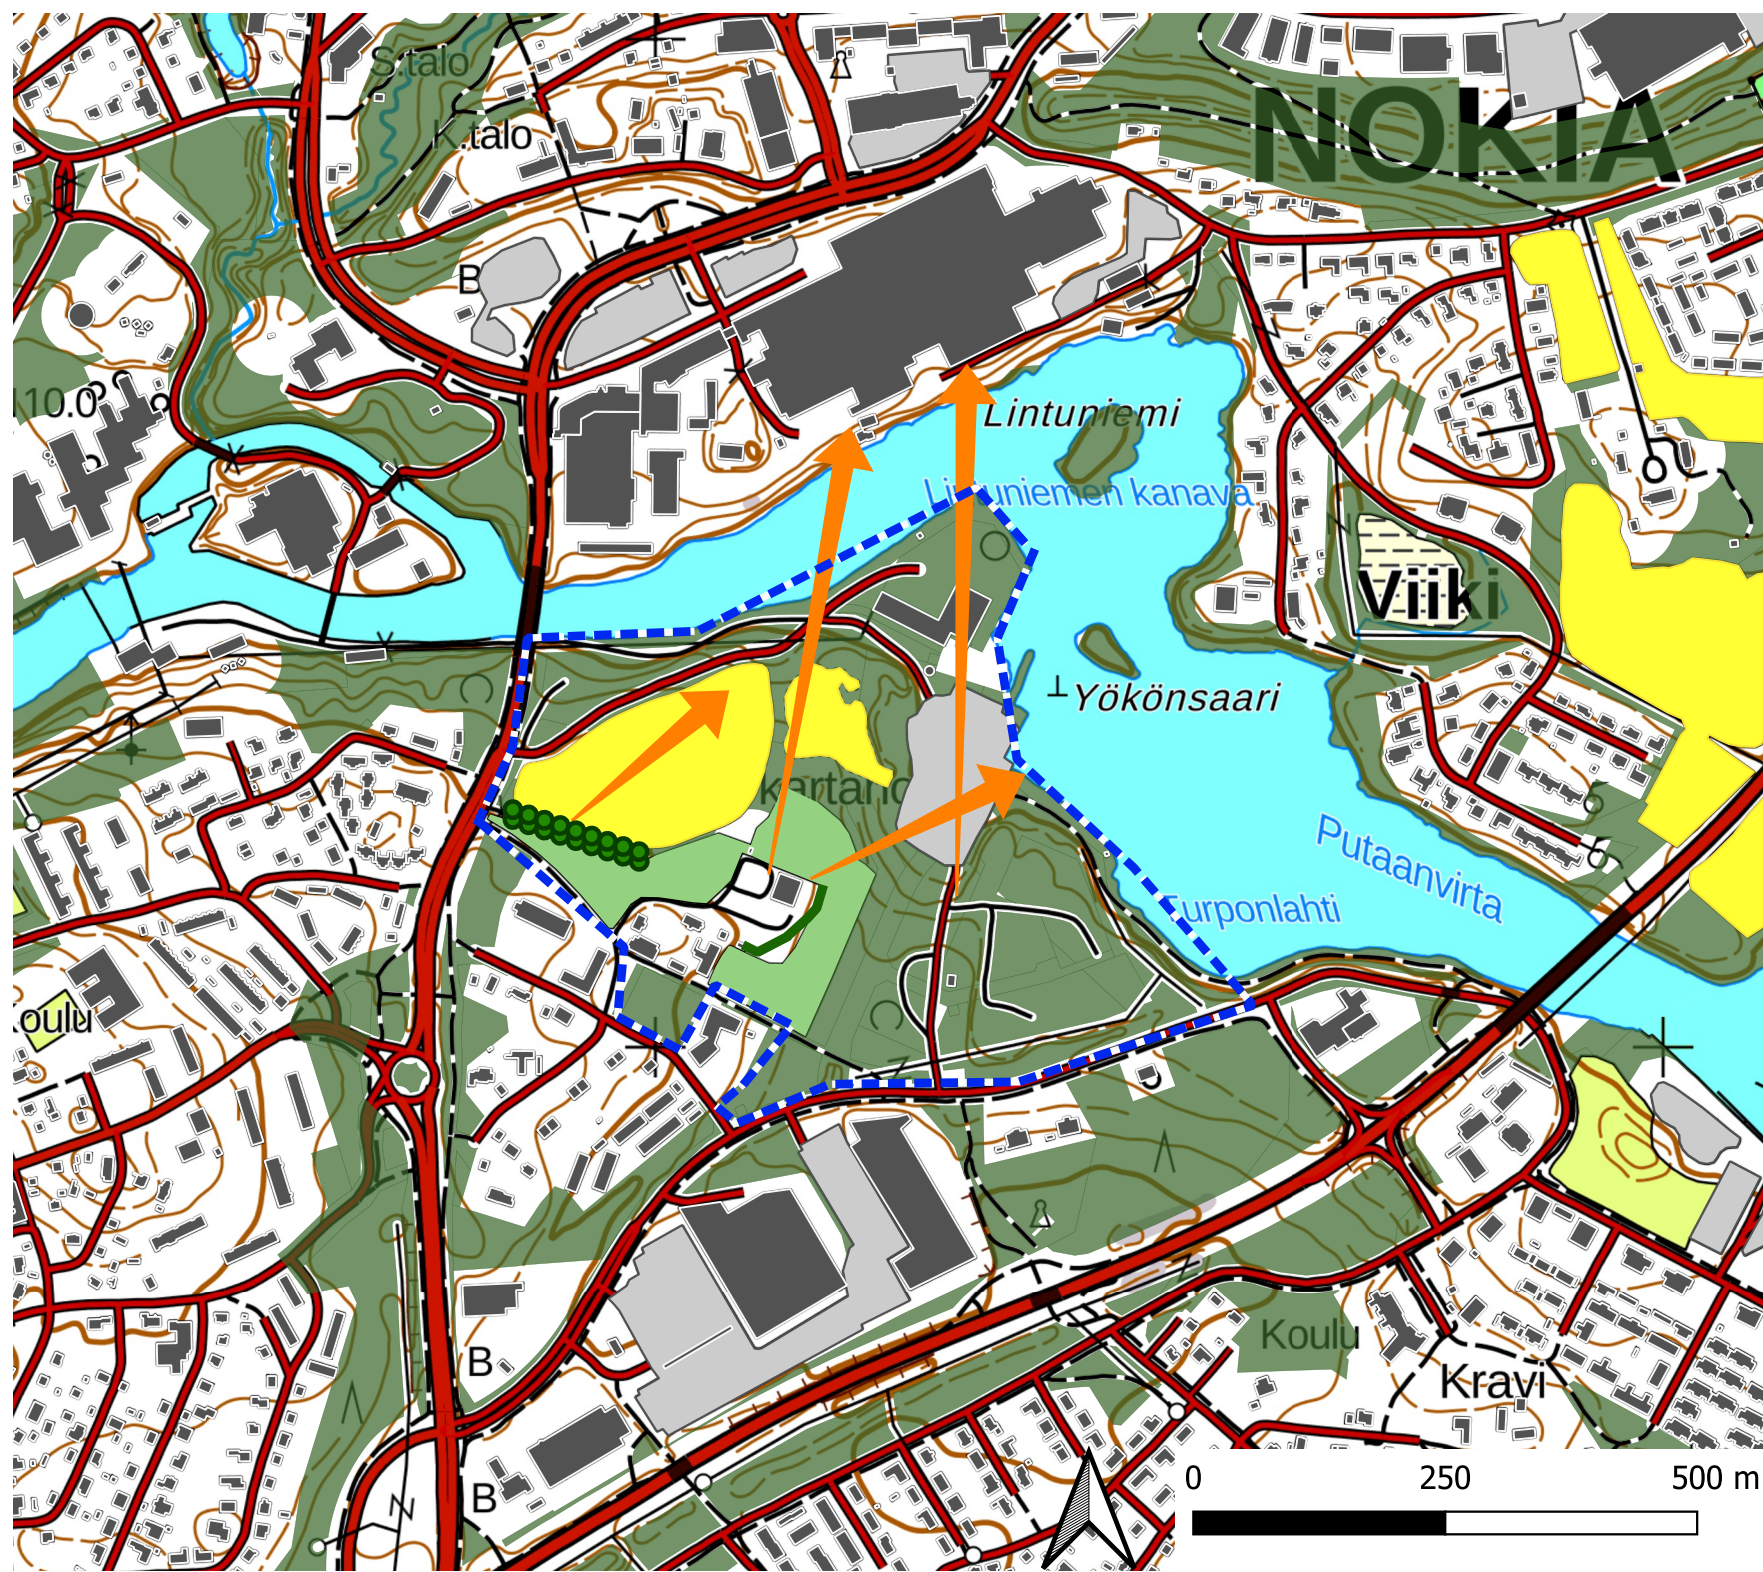

Maisemakuva

-  Selvitysalueen rajaus
-  Puurivi
-  Kuusiaita
-  Avoin maisema
pelto/niitty
-  Kartanon puutarha
-  Rakennukset
-  Avoin maisema
varastointi/pysäköintialue
-  Suljettu maisema
-  Näkymä

Maastotietokanta, Peruskartta (MML)
Metsämaski (Suomen metsäkeskus)